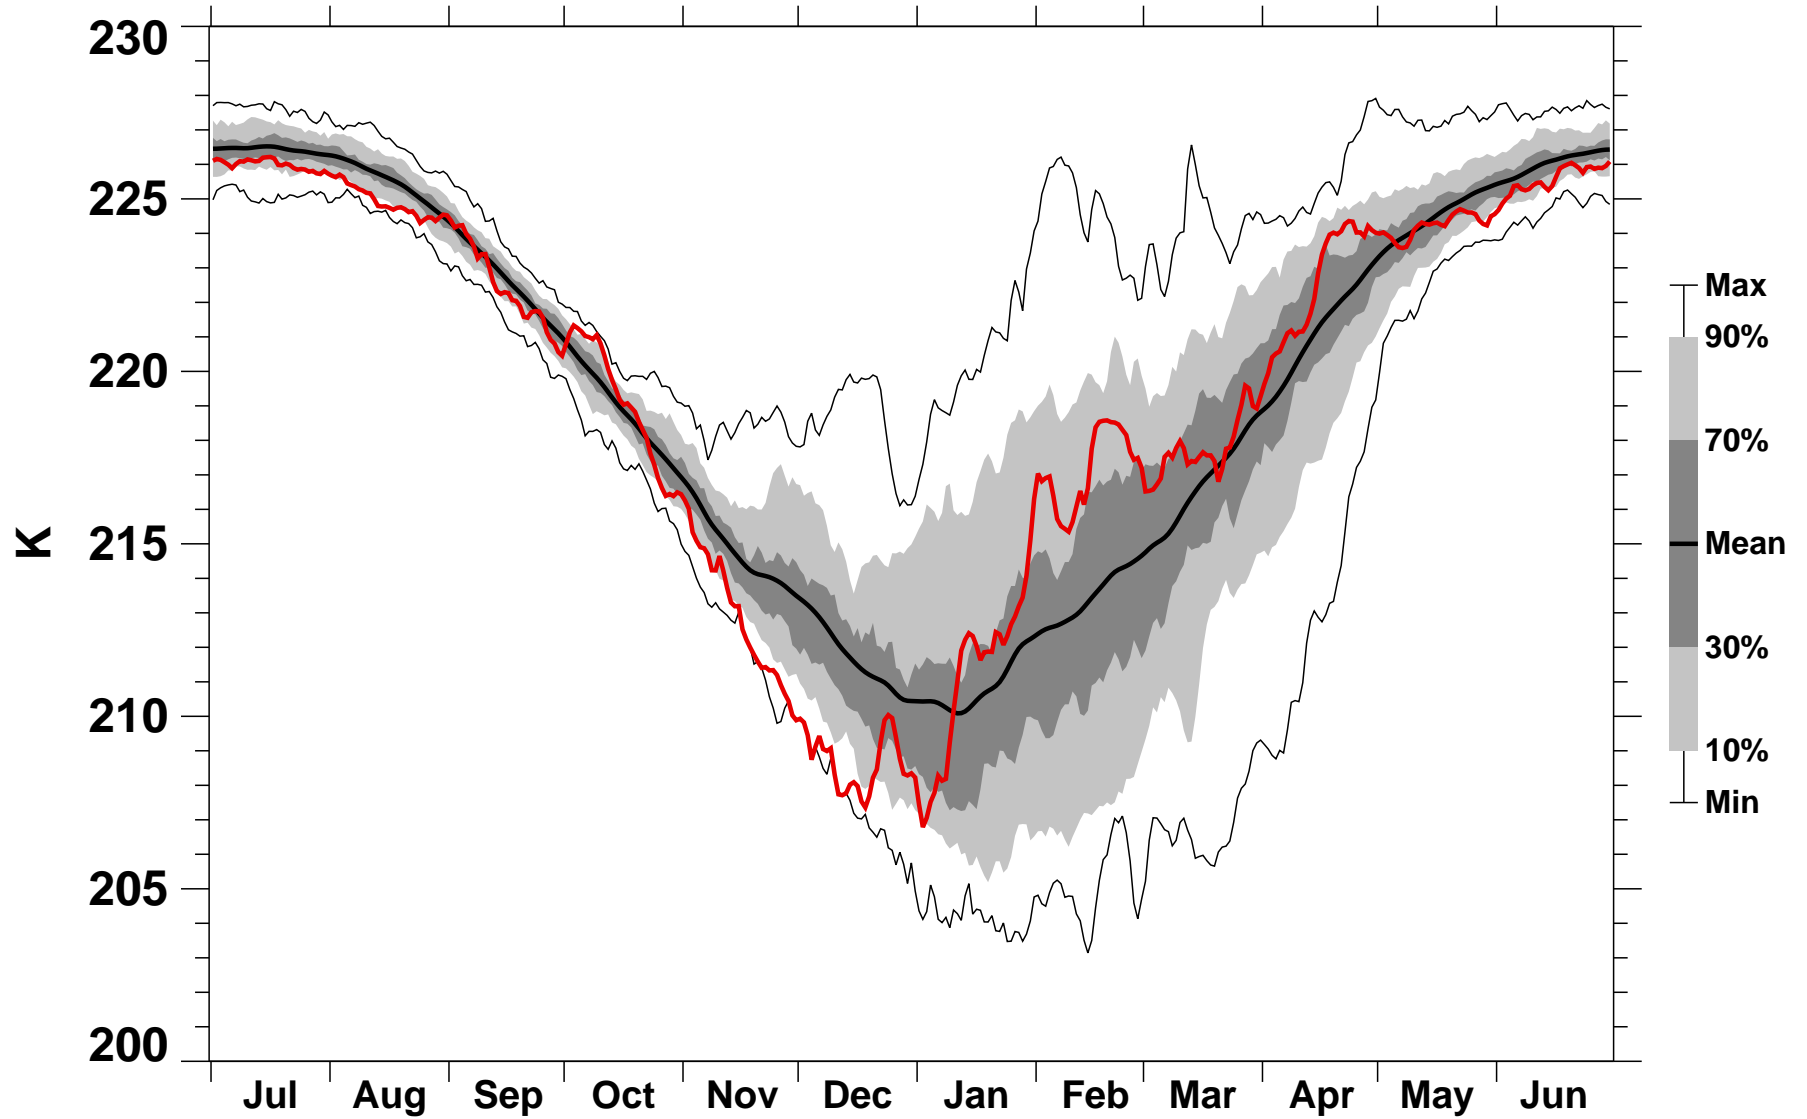

60-90°N Zonal Mean Temperature 100 hPa MERRA2

1978/1979–2022/2023

2011/2012