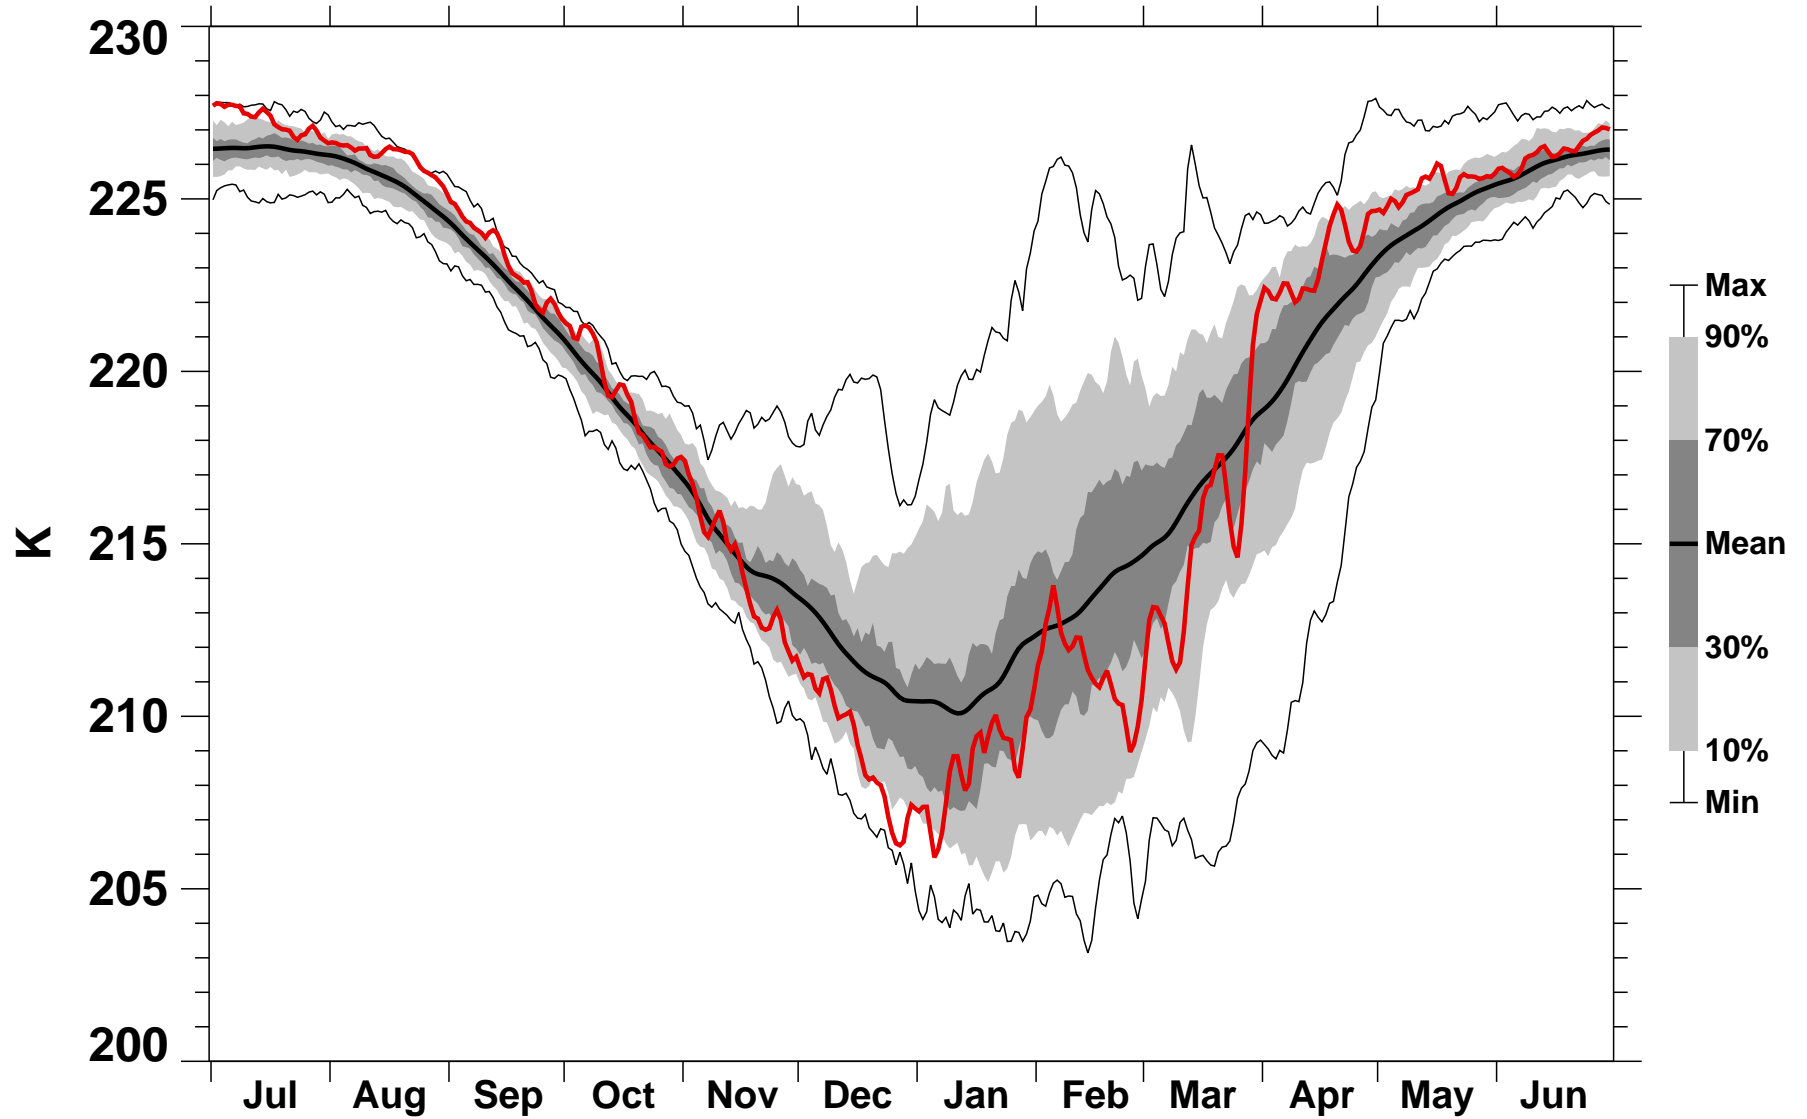

60-90°N Zonal Mean Temperature 100 hPa MERRA2

1978/1979–2022/2023

2013/2014