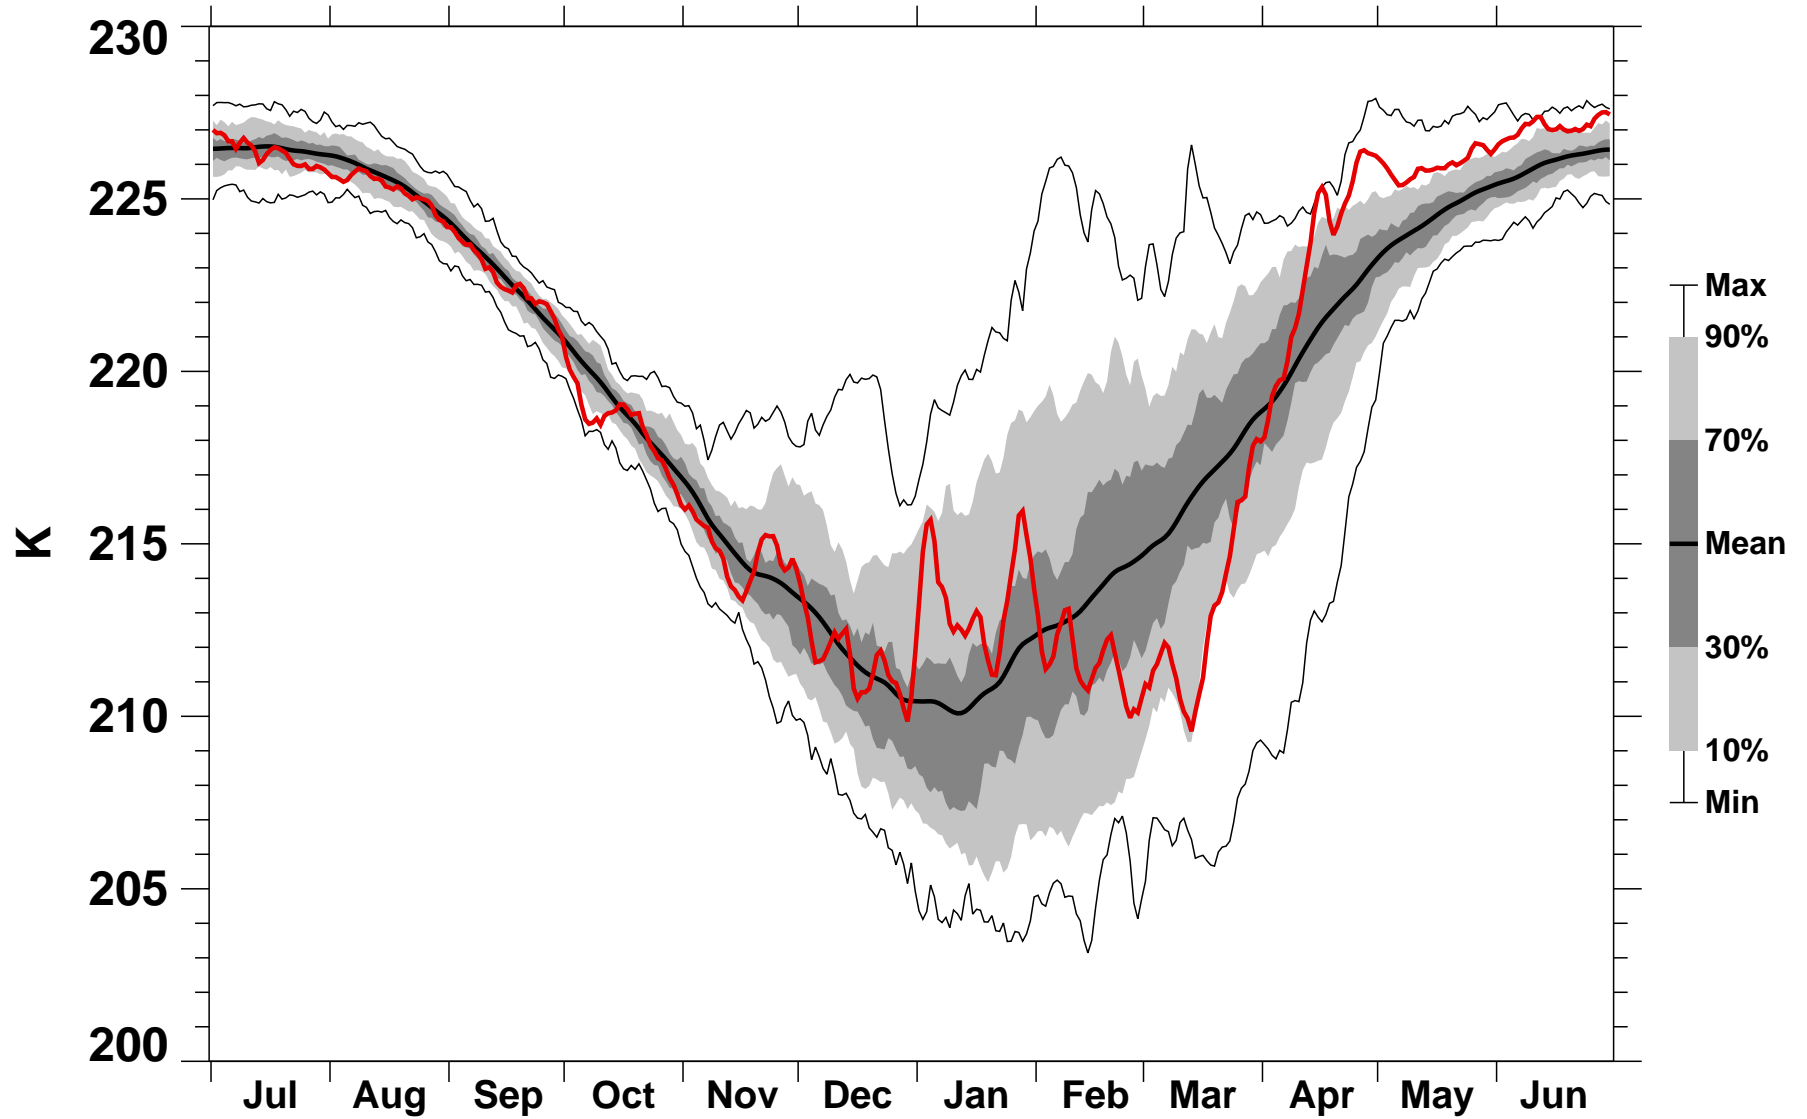

# 60-90°N Zonal Mean Temperature 100 hPa MERRA2

1978/1979-2022/2023

2014/2015