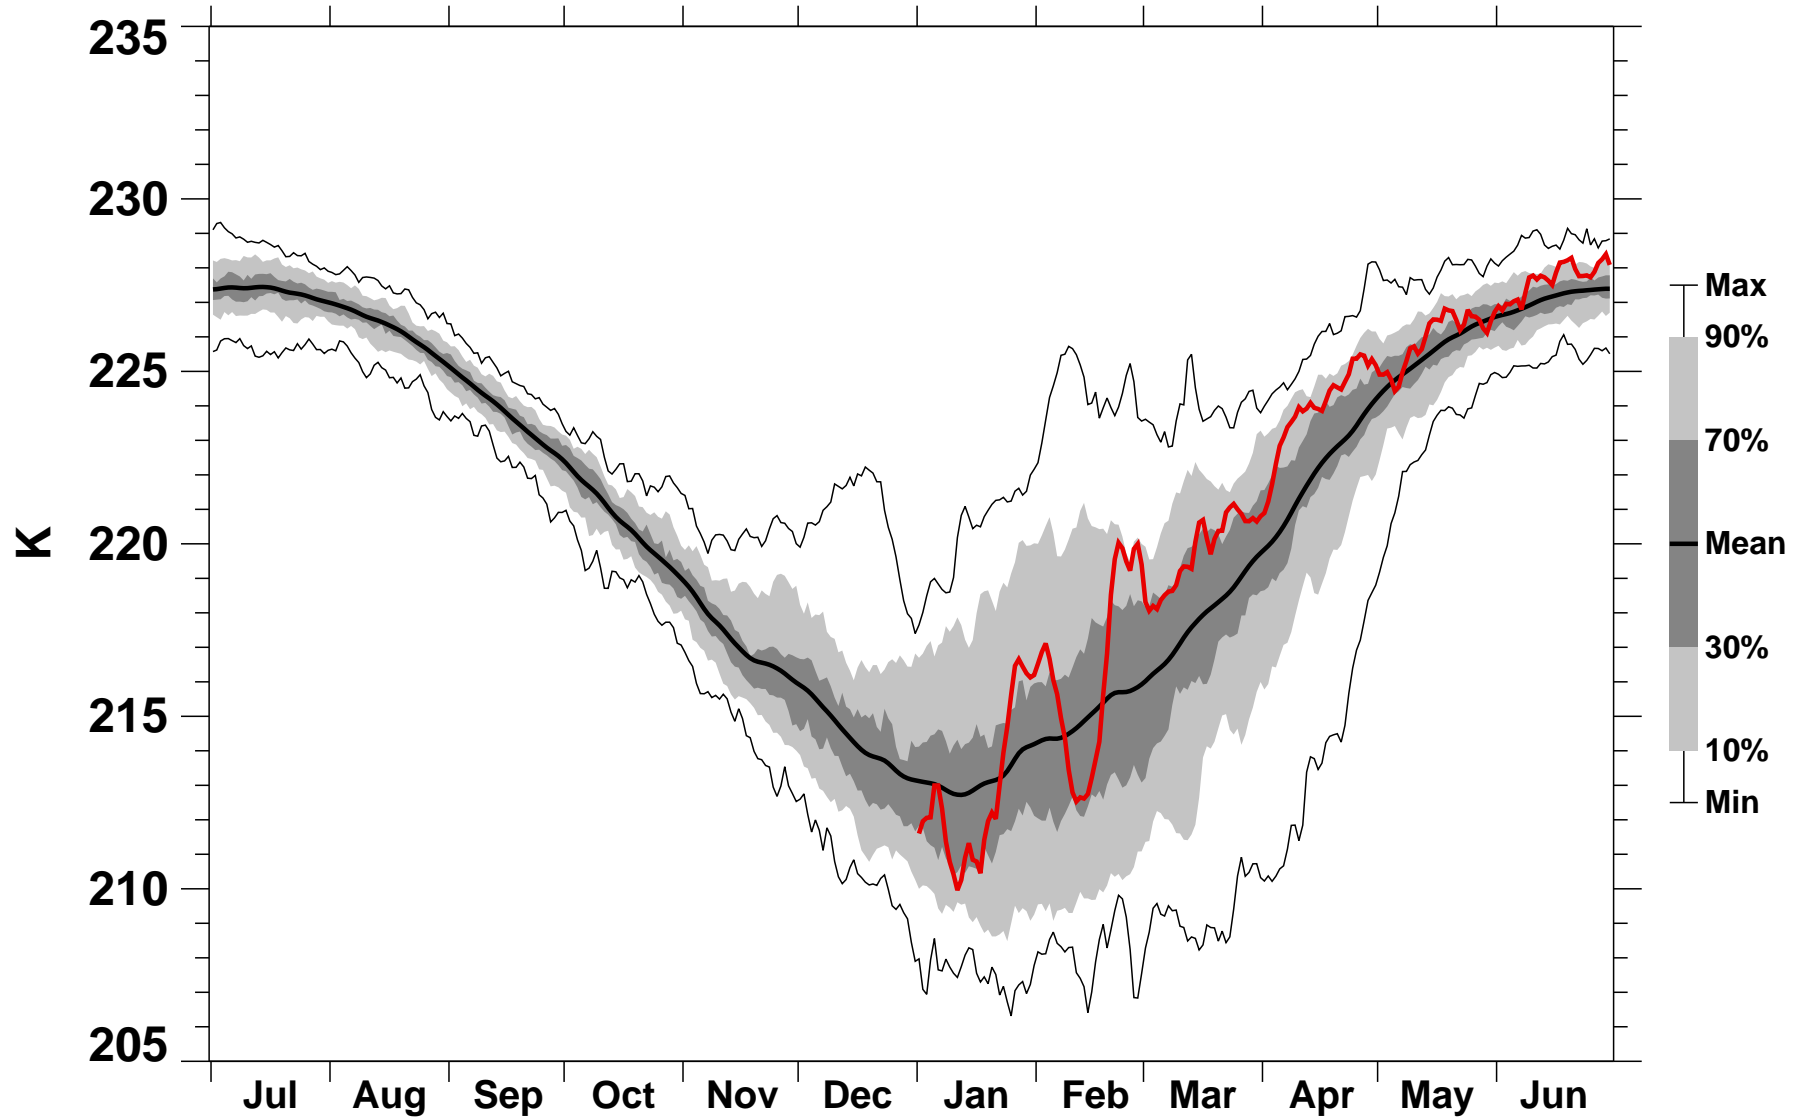

60-90°N Zonal Mean Temperature 150 hPa MERRA2

1978/1979–2022/2023

1978/1979