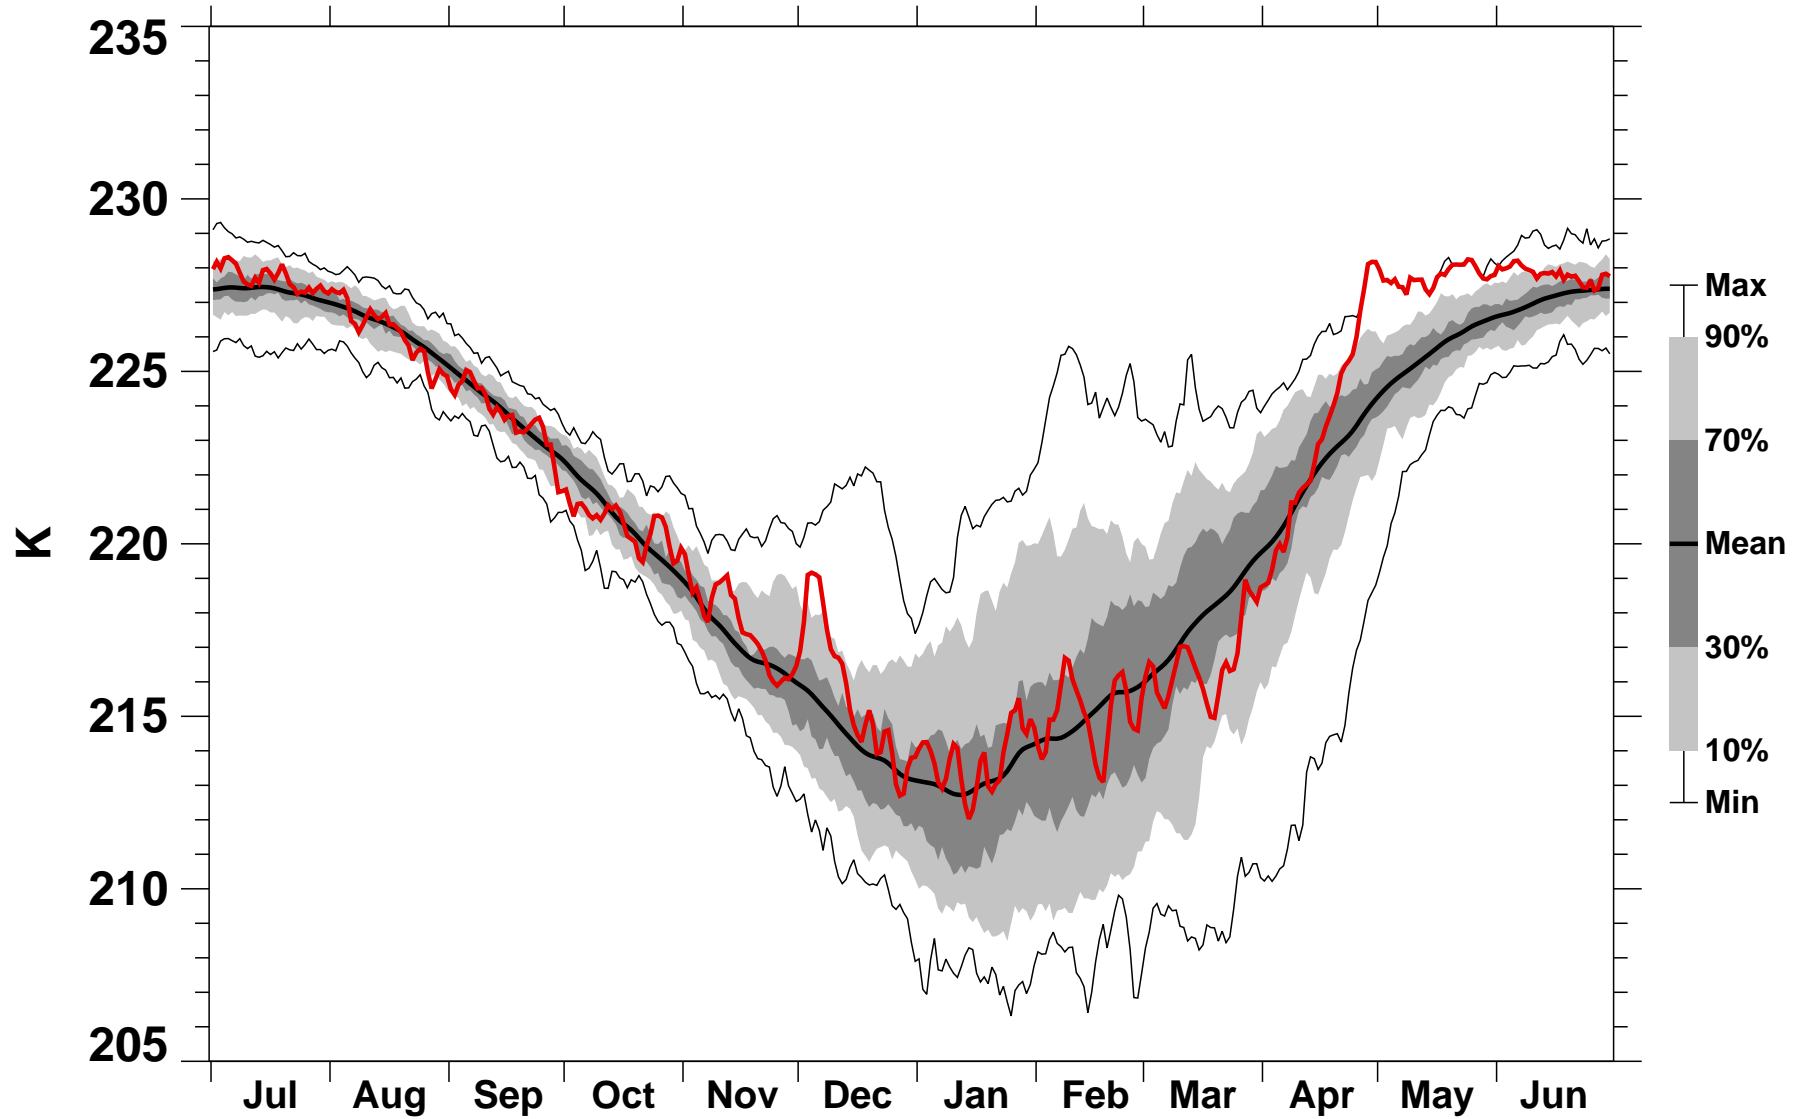

60-90°N Zonal Mean Temperature 150 hPa MERRA2

1978/1979-2022/2023

1981/1982