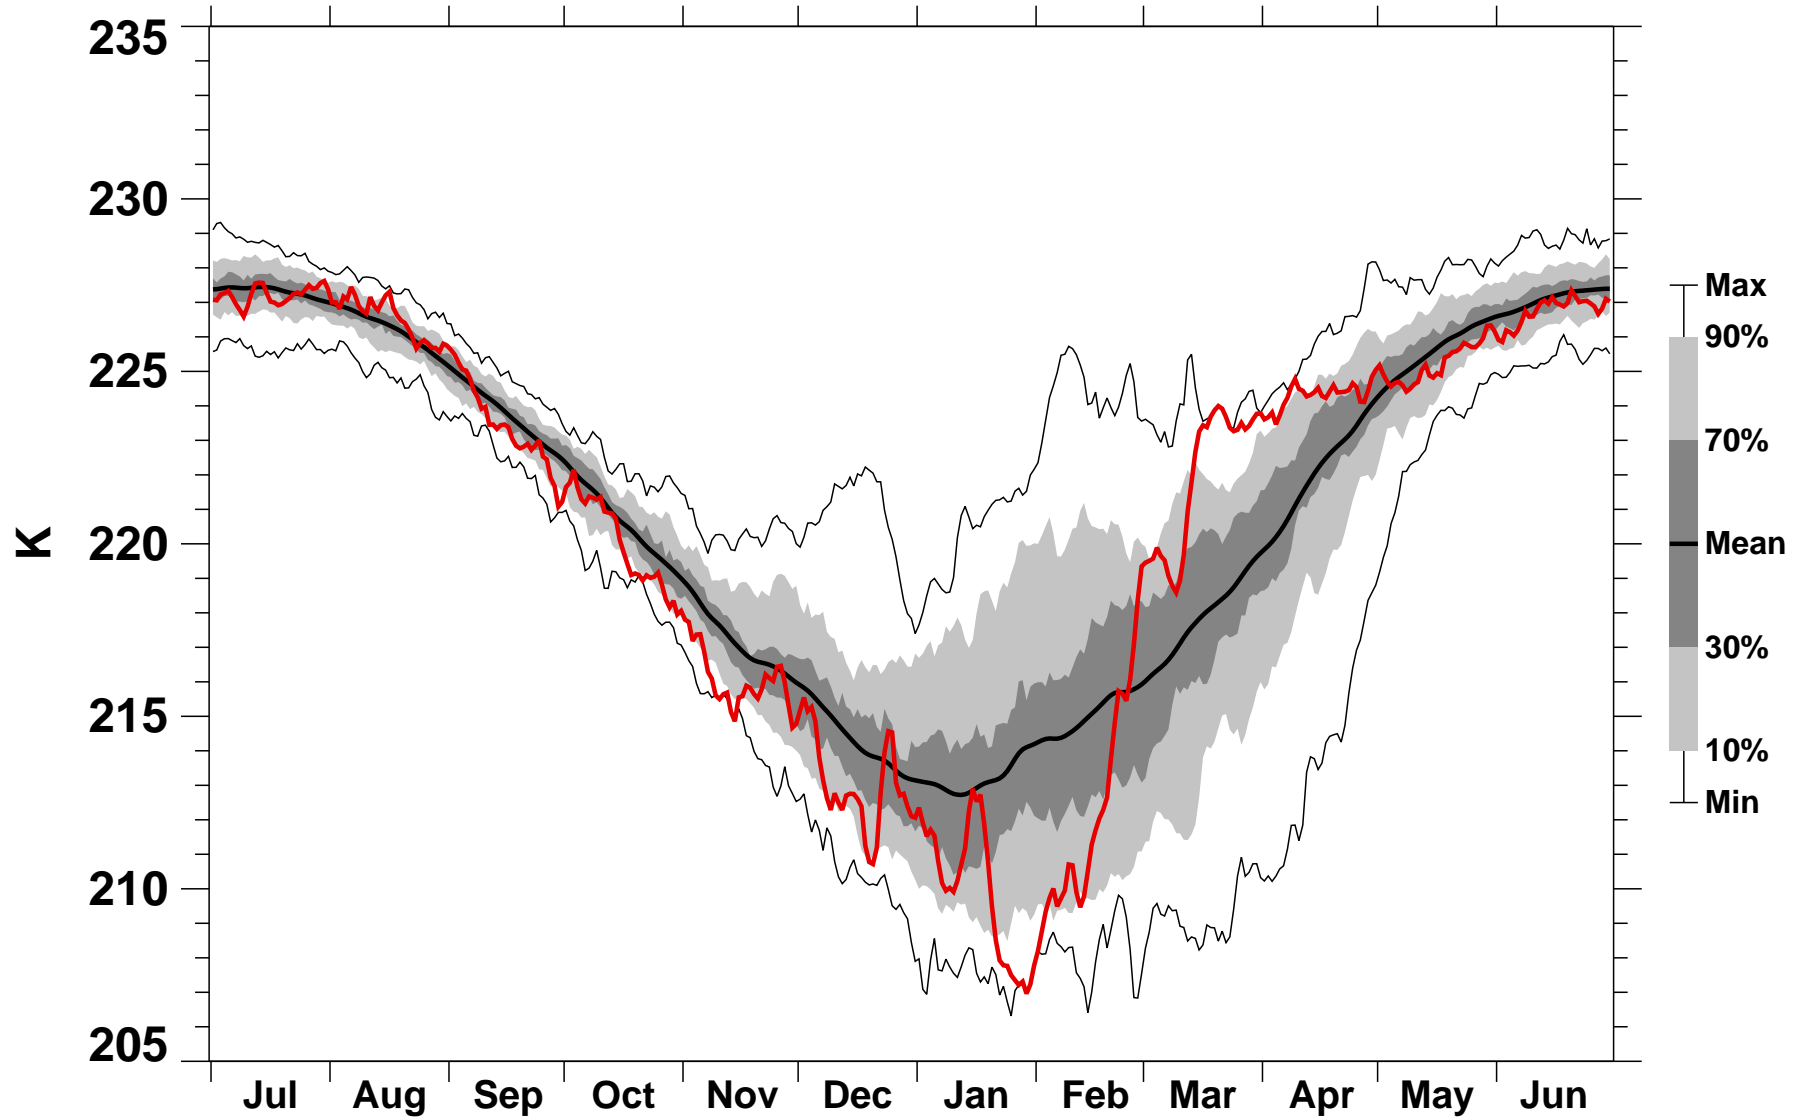

60-90°N Zonal Mean Temperature 150 hPa MERRA2

1978/1979–2022/2023

1983/1984