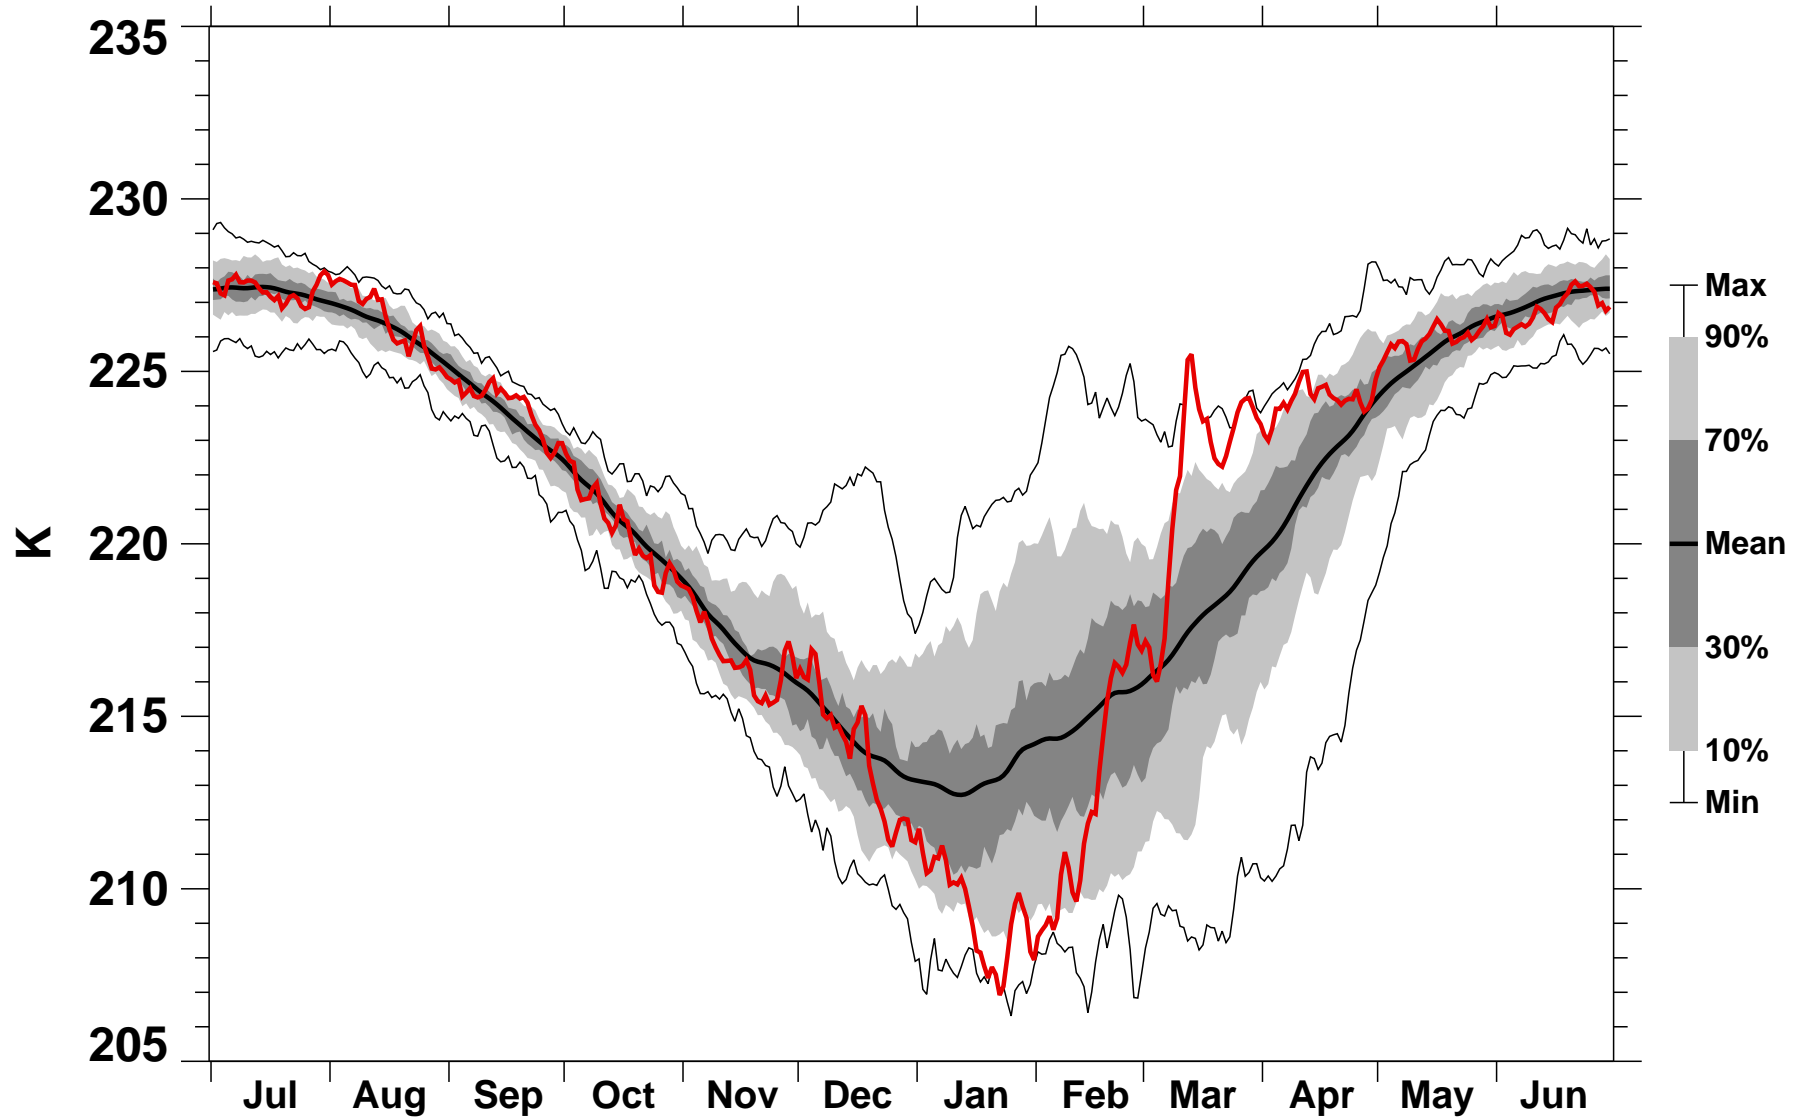

60-90°N Zonal Mean Temperature 150 hPa MERRA2

1978/1979–2022/2023

1988/1989