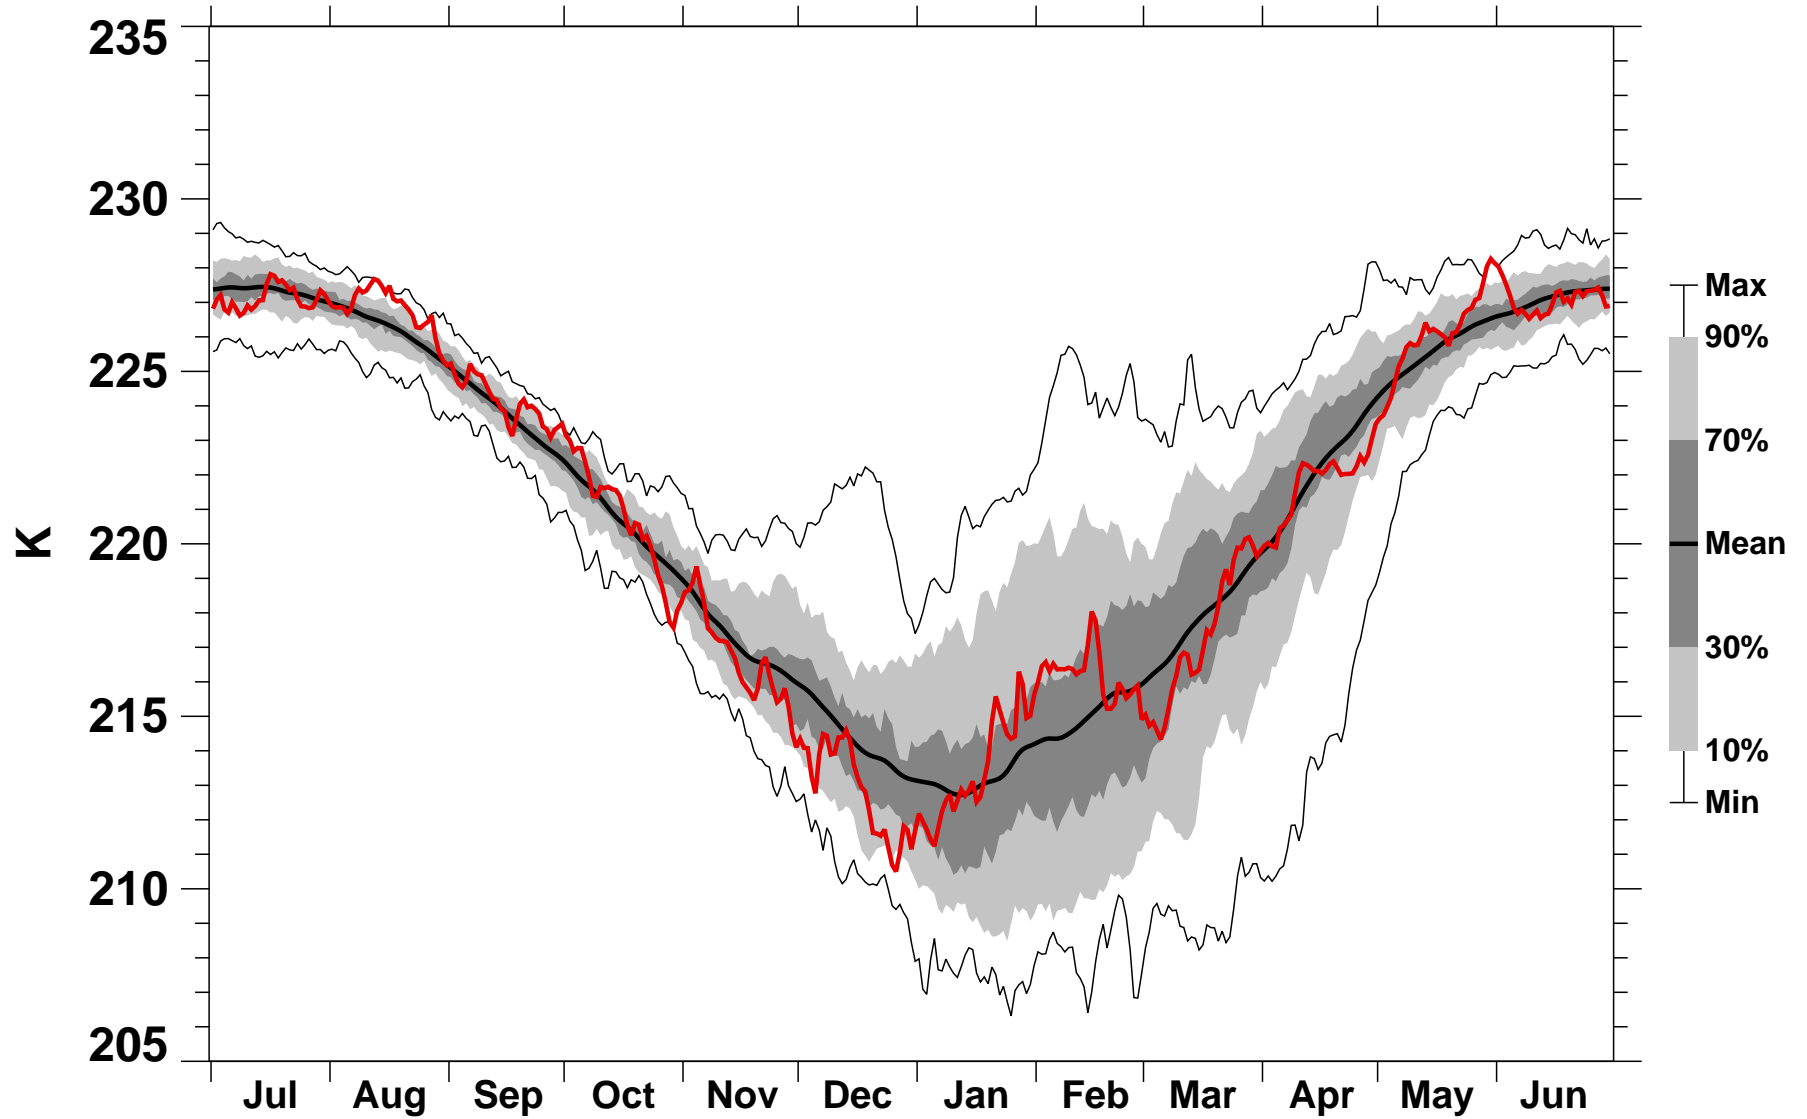

60-90°N Zonal Mean Temperature 150 hPa MERRA2

1978/1979-2022/2023

1991/1992