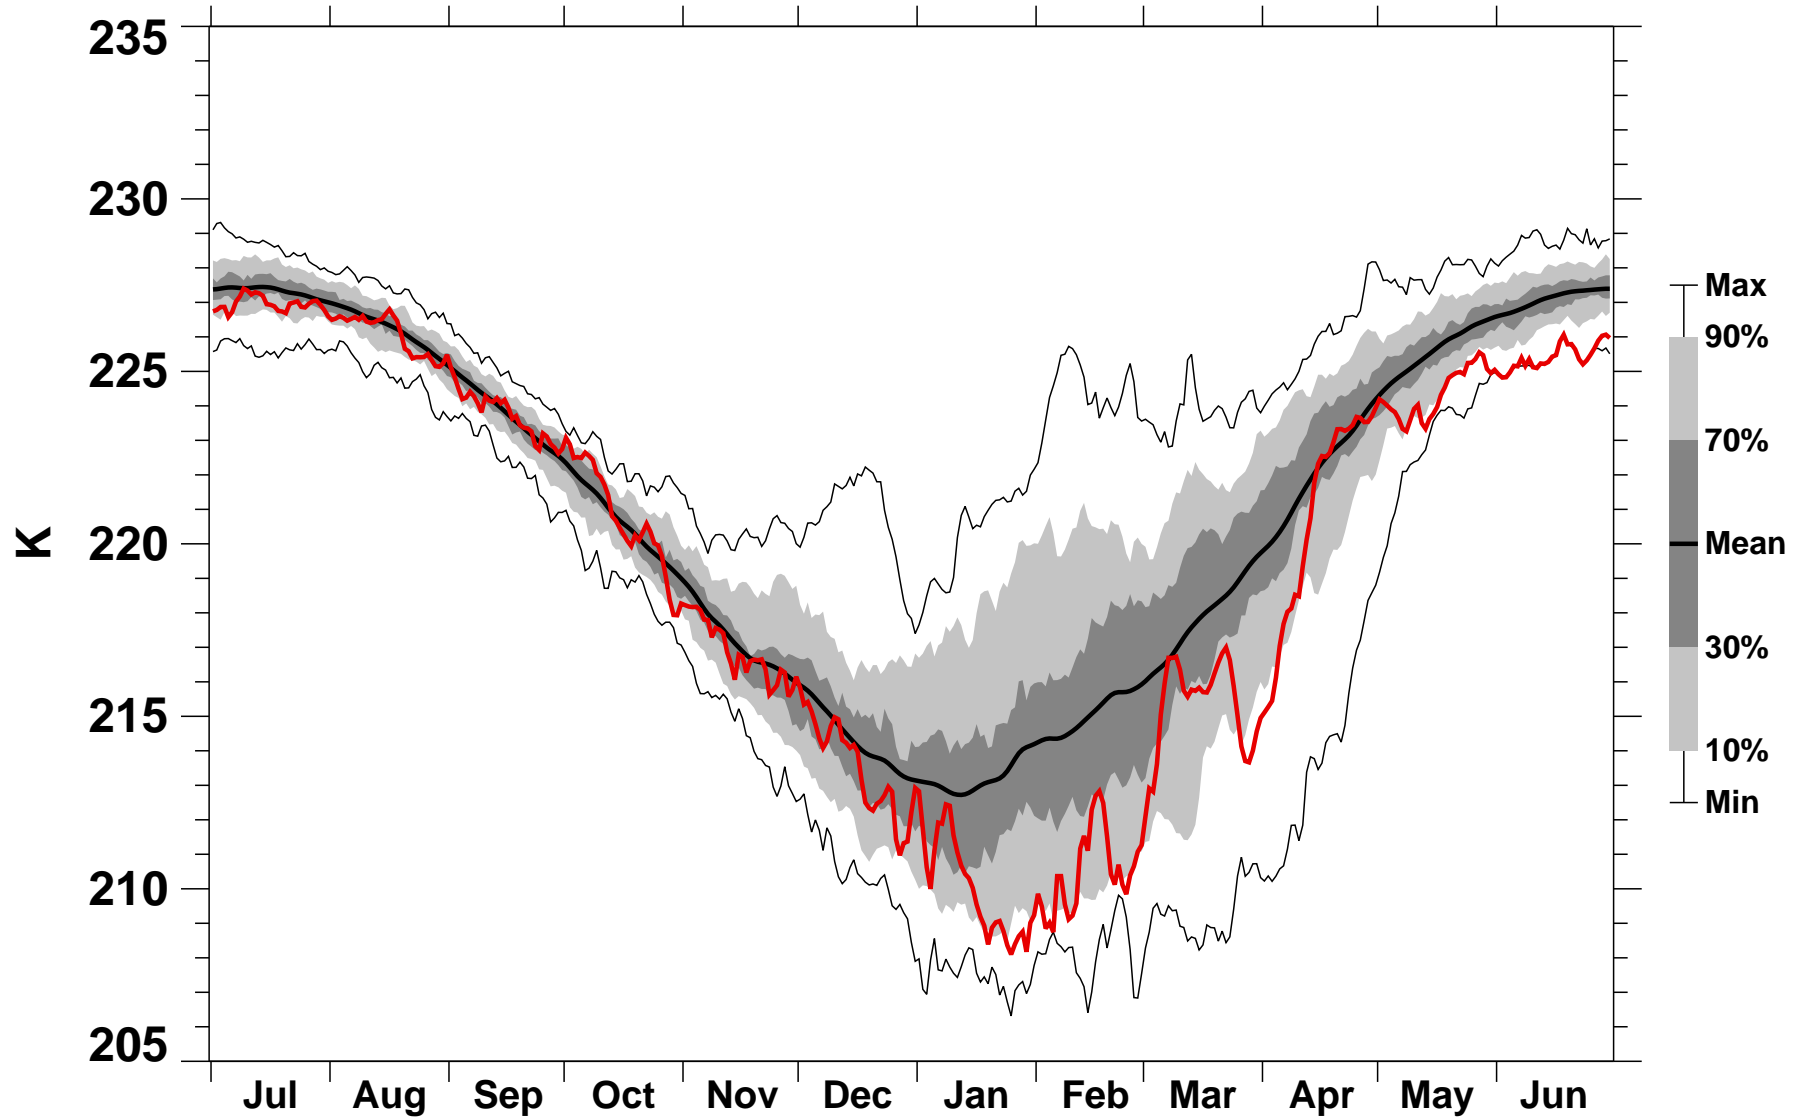

# 60-90°N Zonal Mean Temperature 150 hPa MERRA2

1978/1979-2022/2023

1992/1993