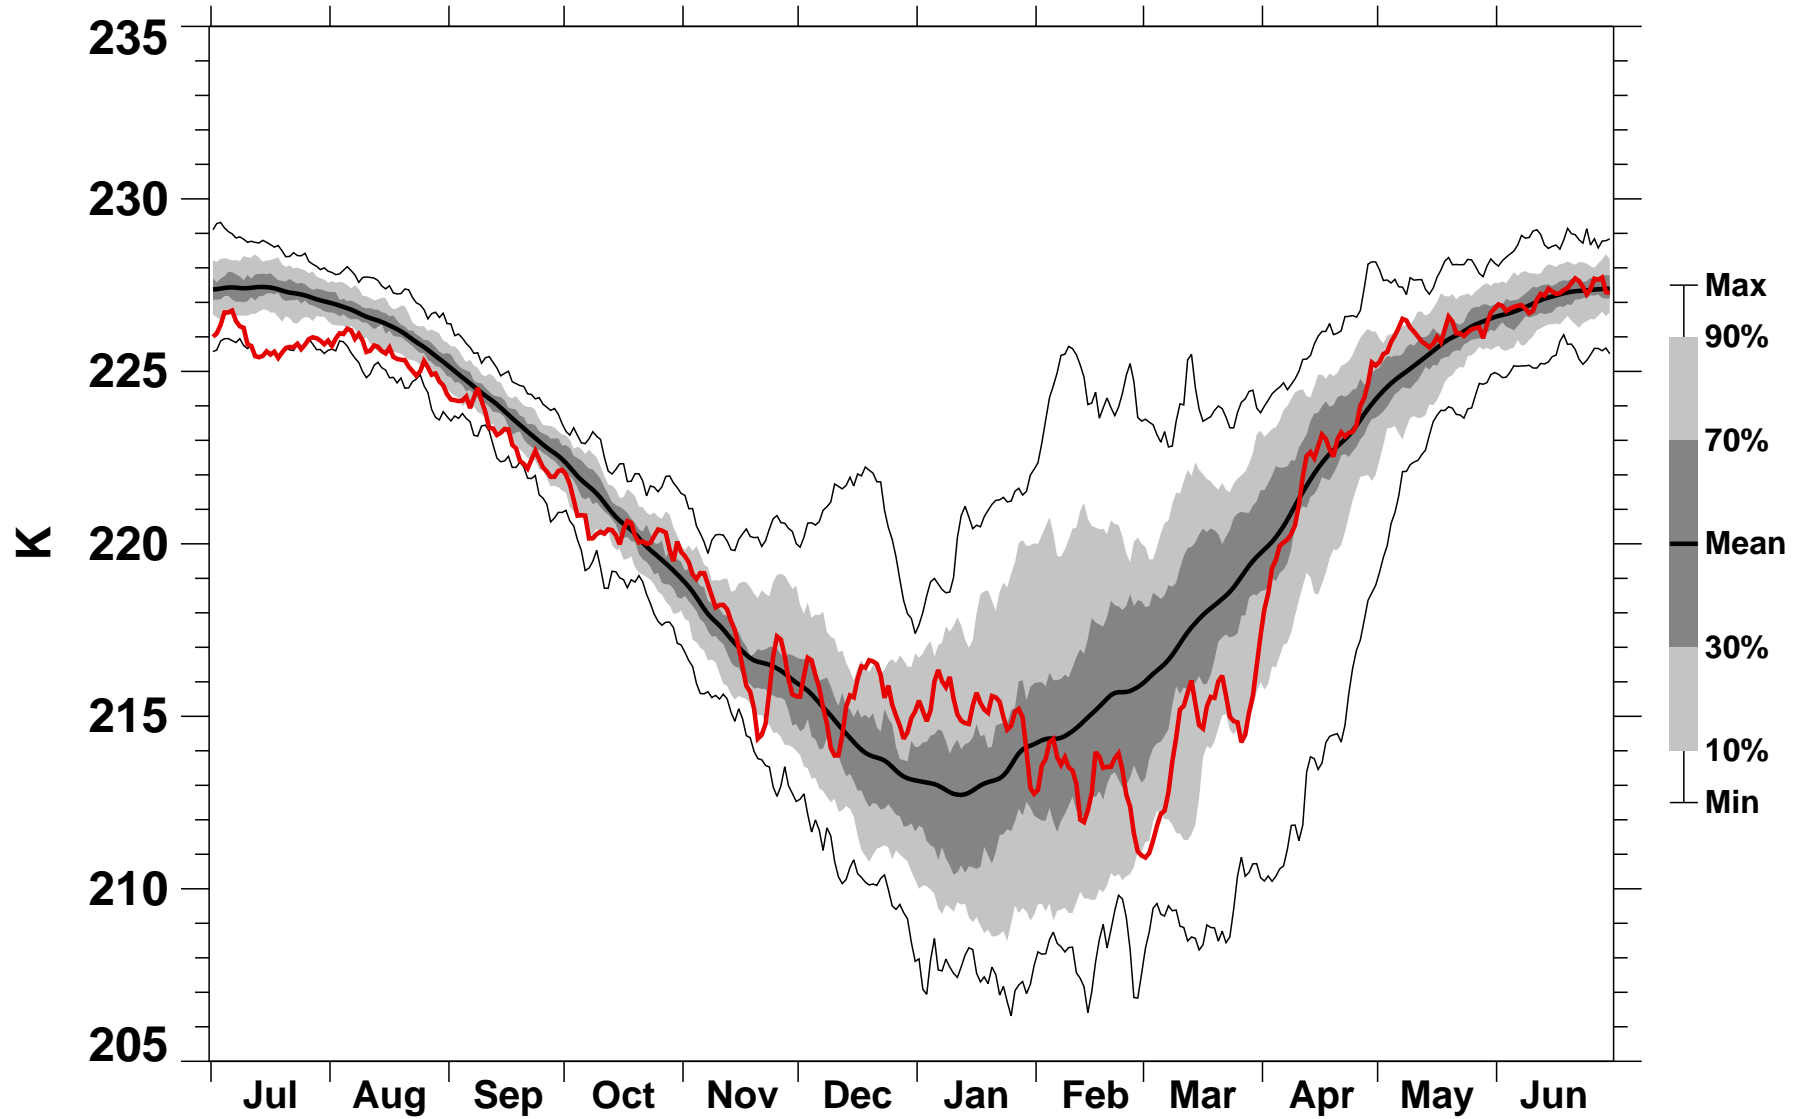

60-90°N Zonal Mean Temperature 150 hPa MERRA2

1978/1979–2022/2023

1993/1994