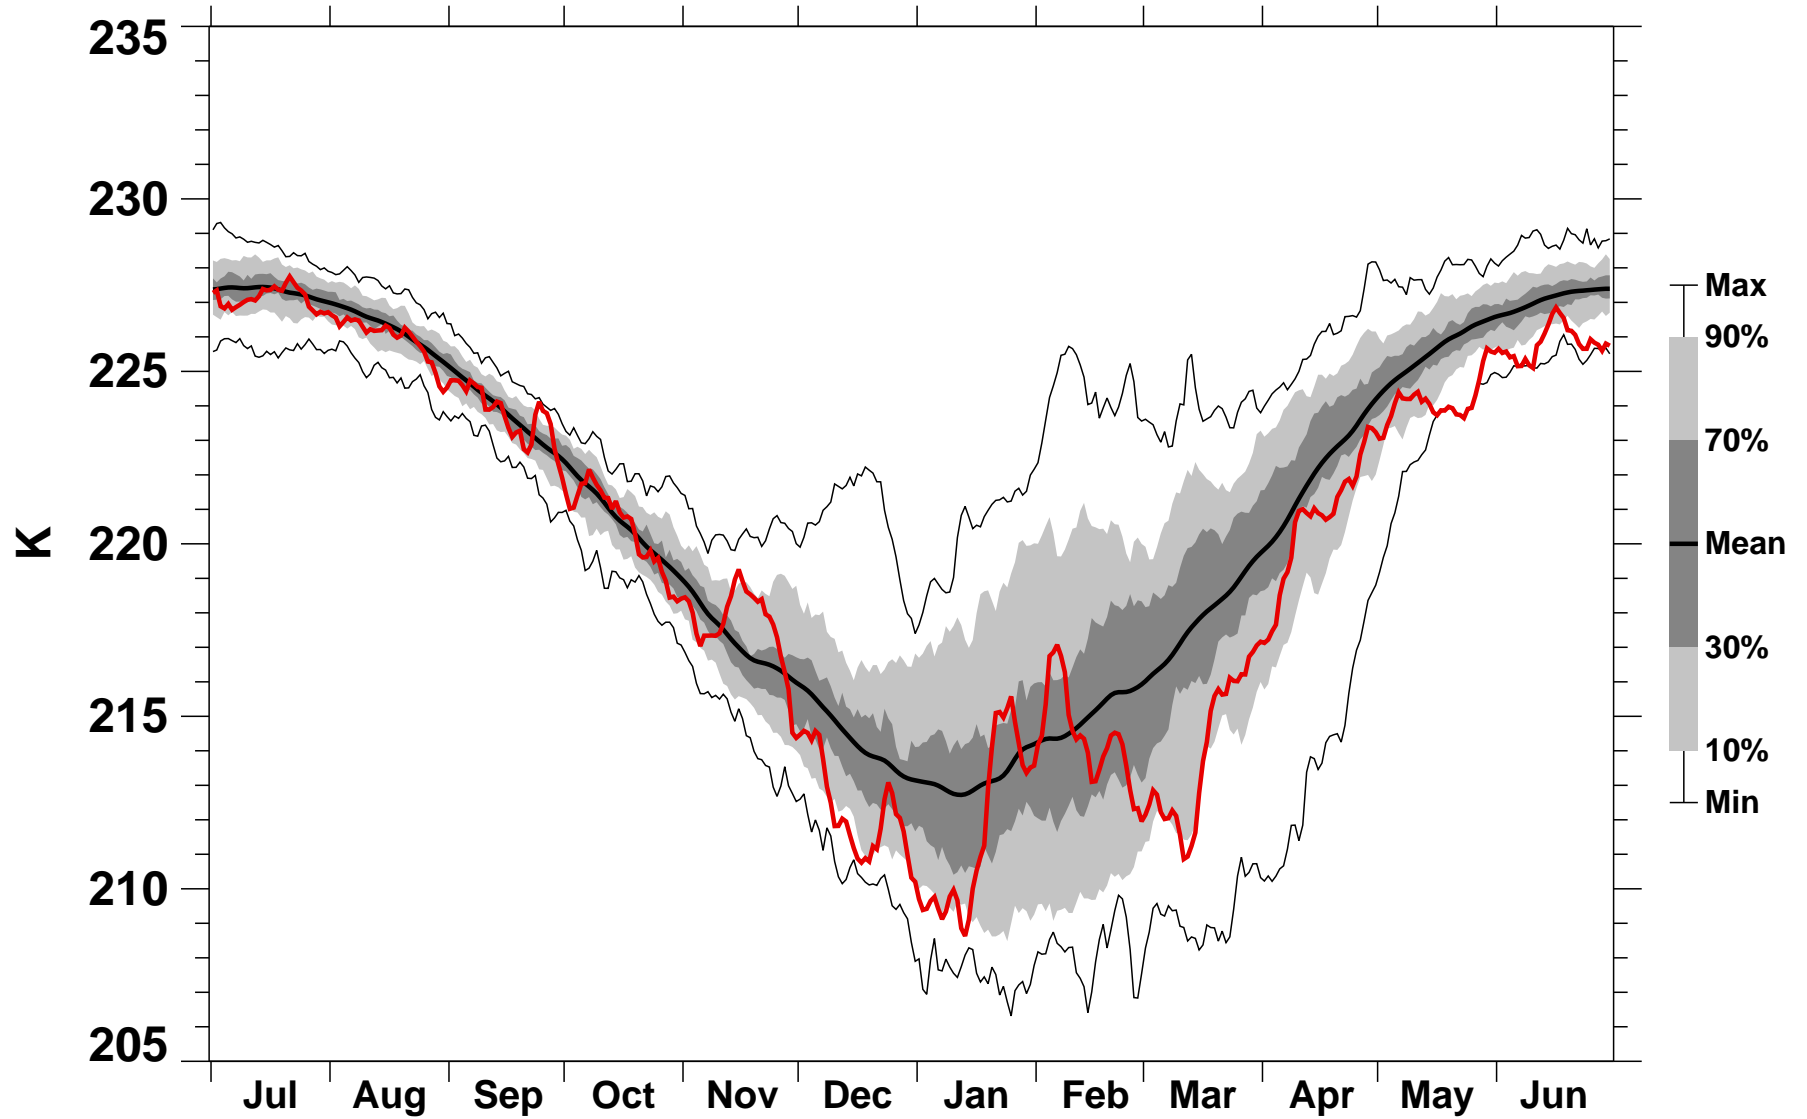

60-90°N Zonal Mean Temperature 150 hPa MERRA2

1978/1979–2022/2023

1994/1995