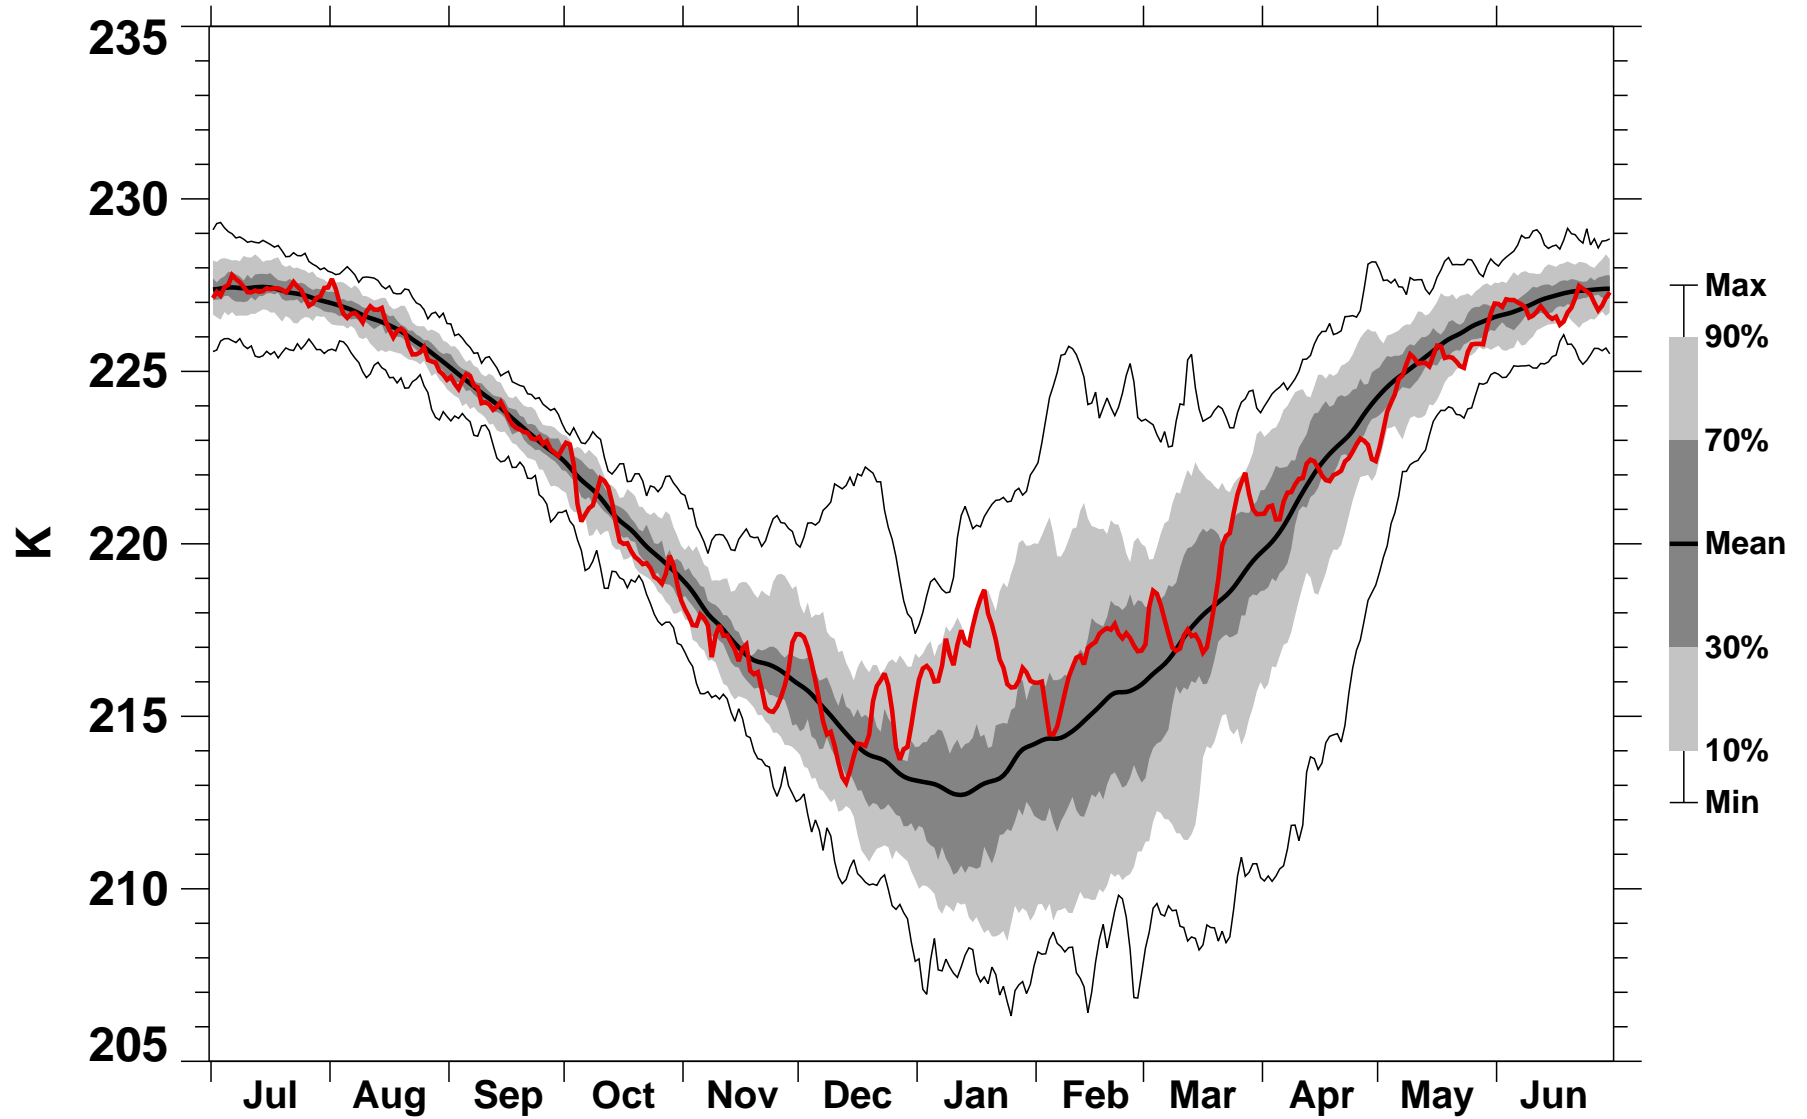

60-90°N Zonal Mean Temperature 150 hPa MERRA2

1978/1979-2022/2023

2001/2002