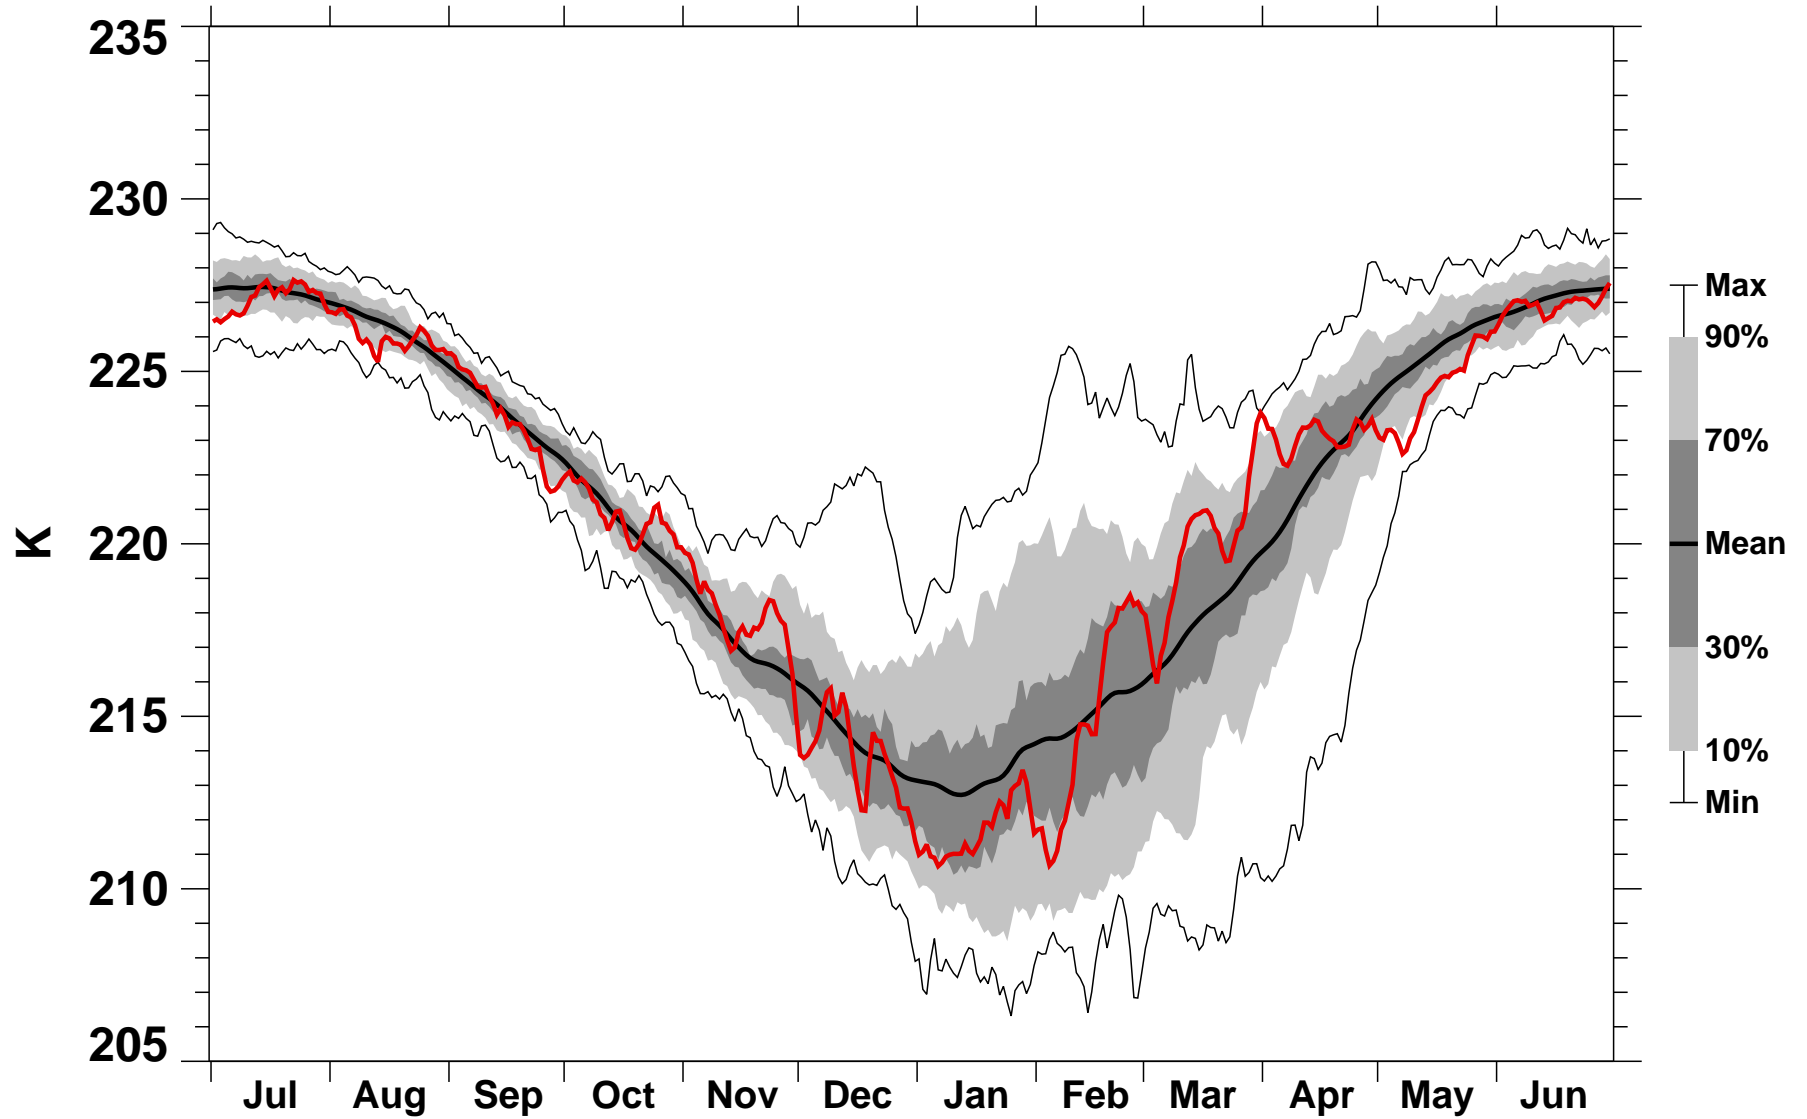

60-90°N Zonal Mean Temperature 150 hPa MERRA2

1978/1979-2022/2023

2007/2008