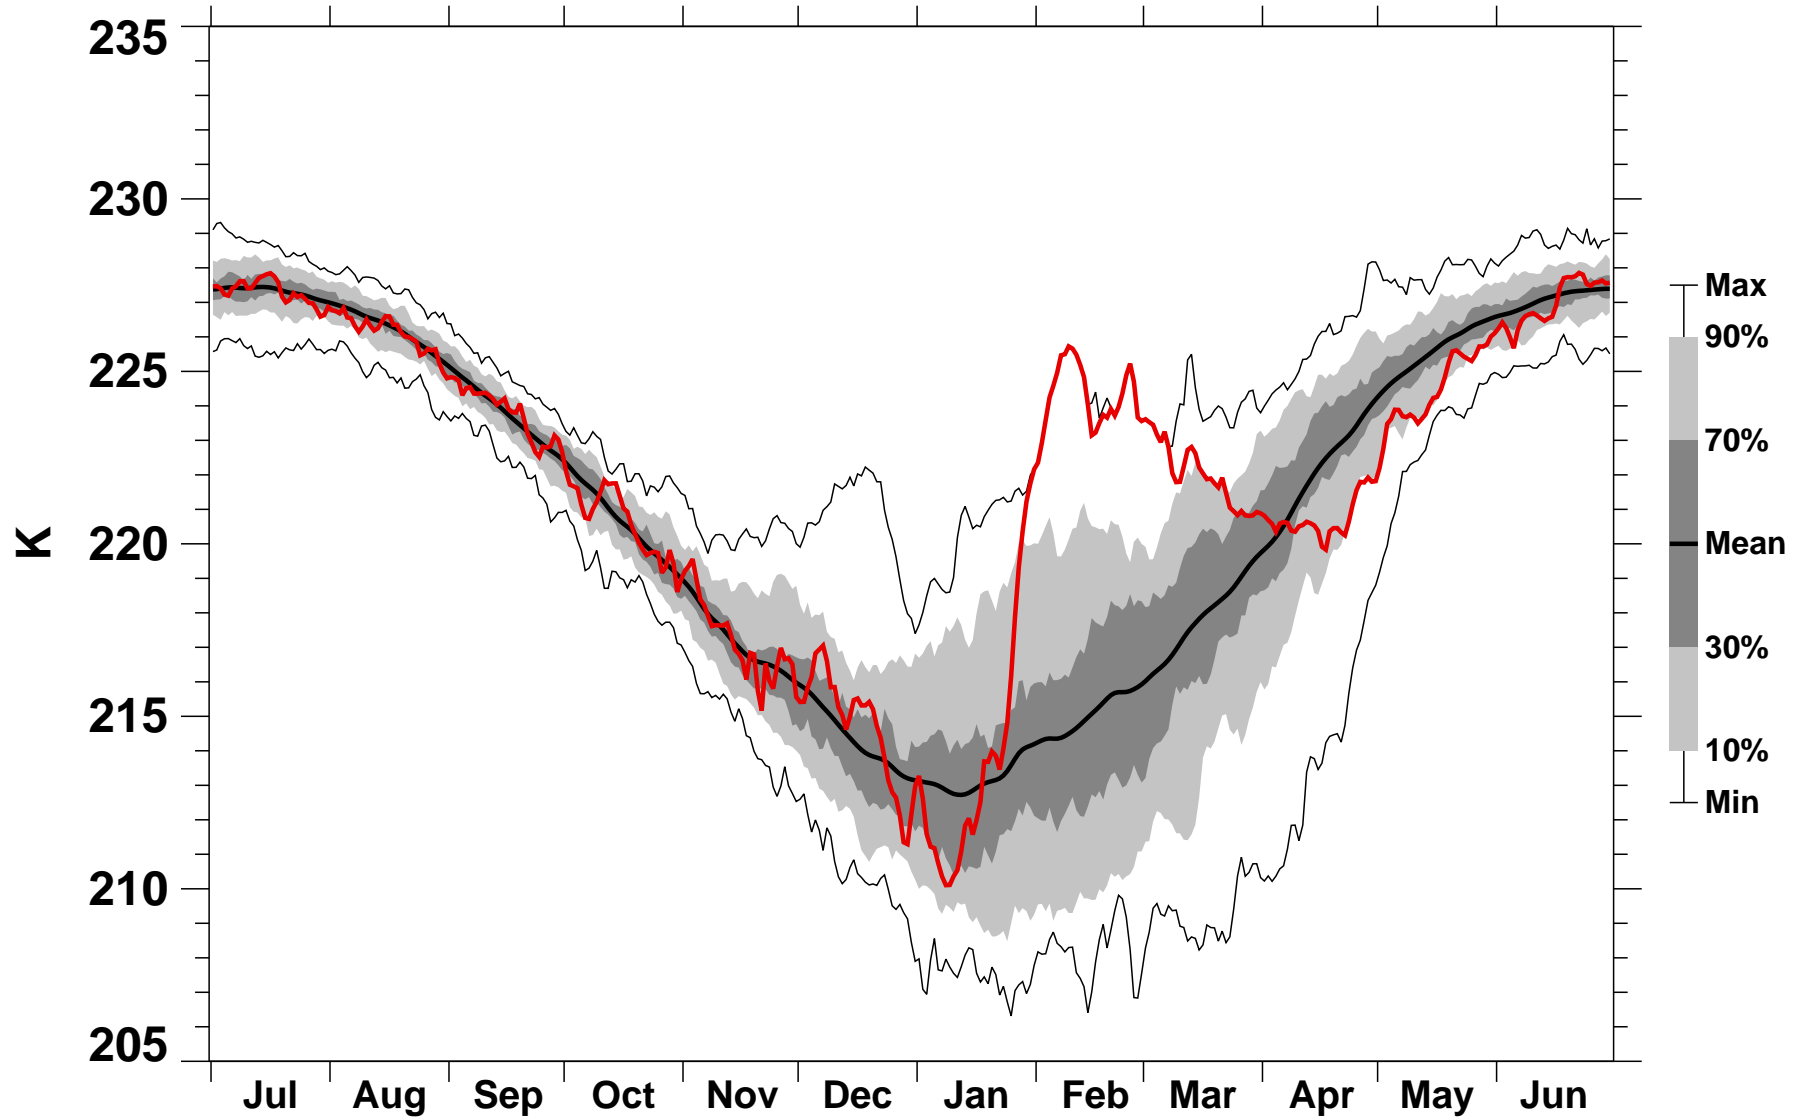

# 60-90°N Zonal Mean Temperature 150 hPa MERRA2

1978/1979–2022/2023

2008/2009