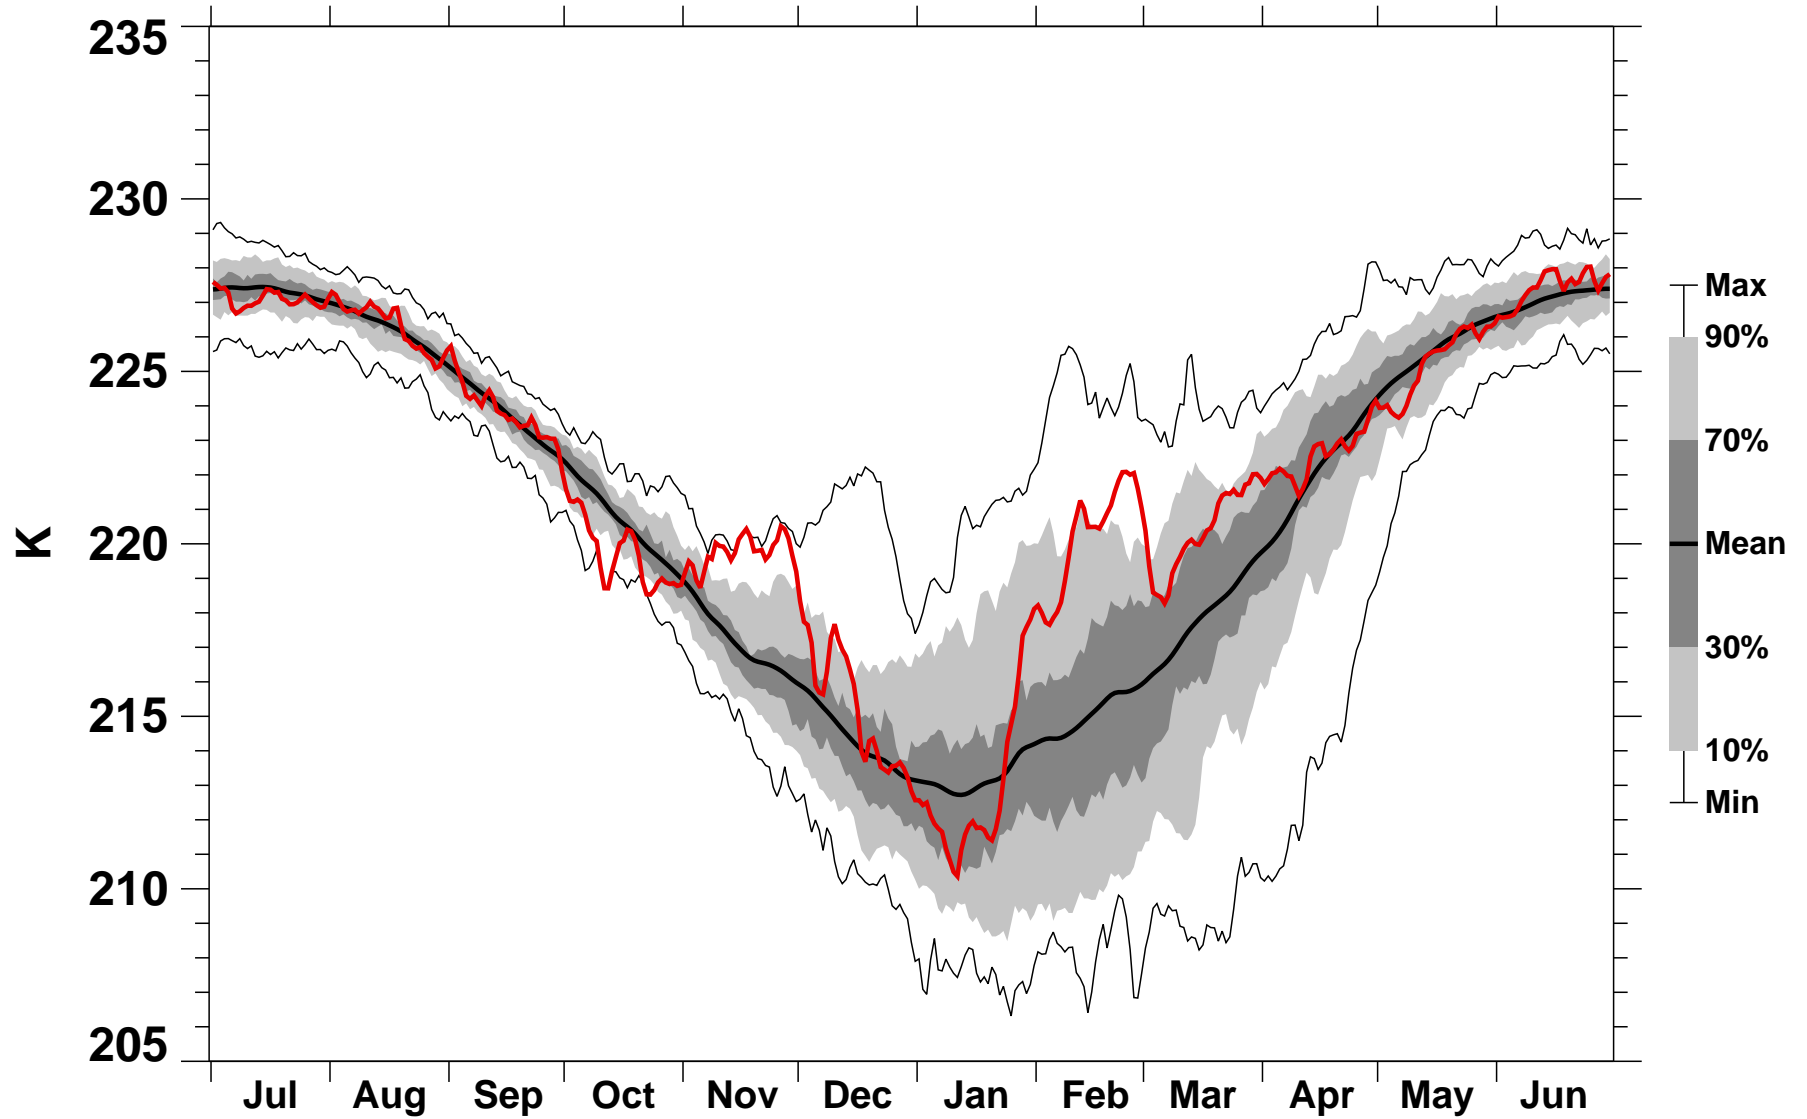

60-90°N Zonal Mean Temperature 150 hPa MERRA2

1978/1979–2022/2023

2009/2010