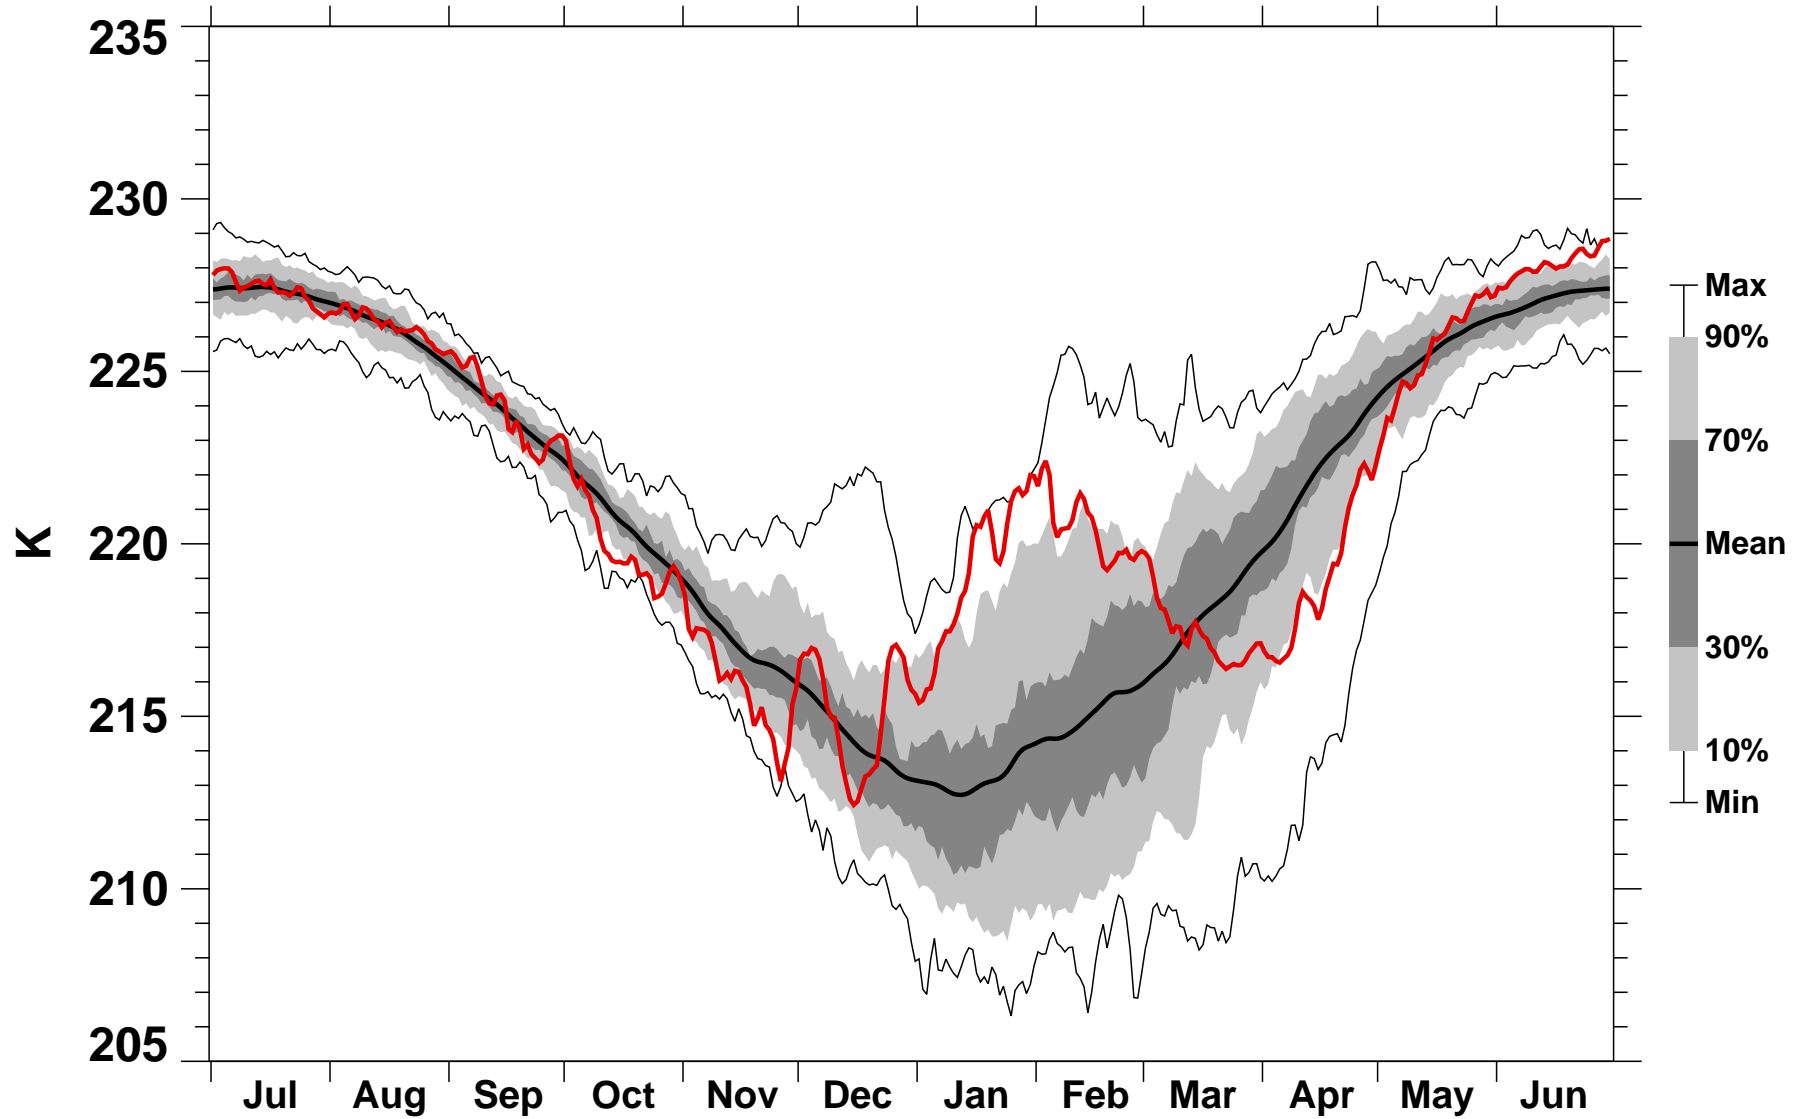

# 60-90°N Zonal Mean Temperature 150 hPa MERRA2

1978/1979–2022/2023

2012/2013