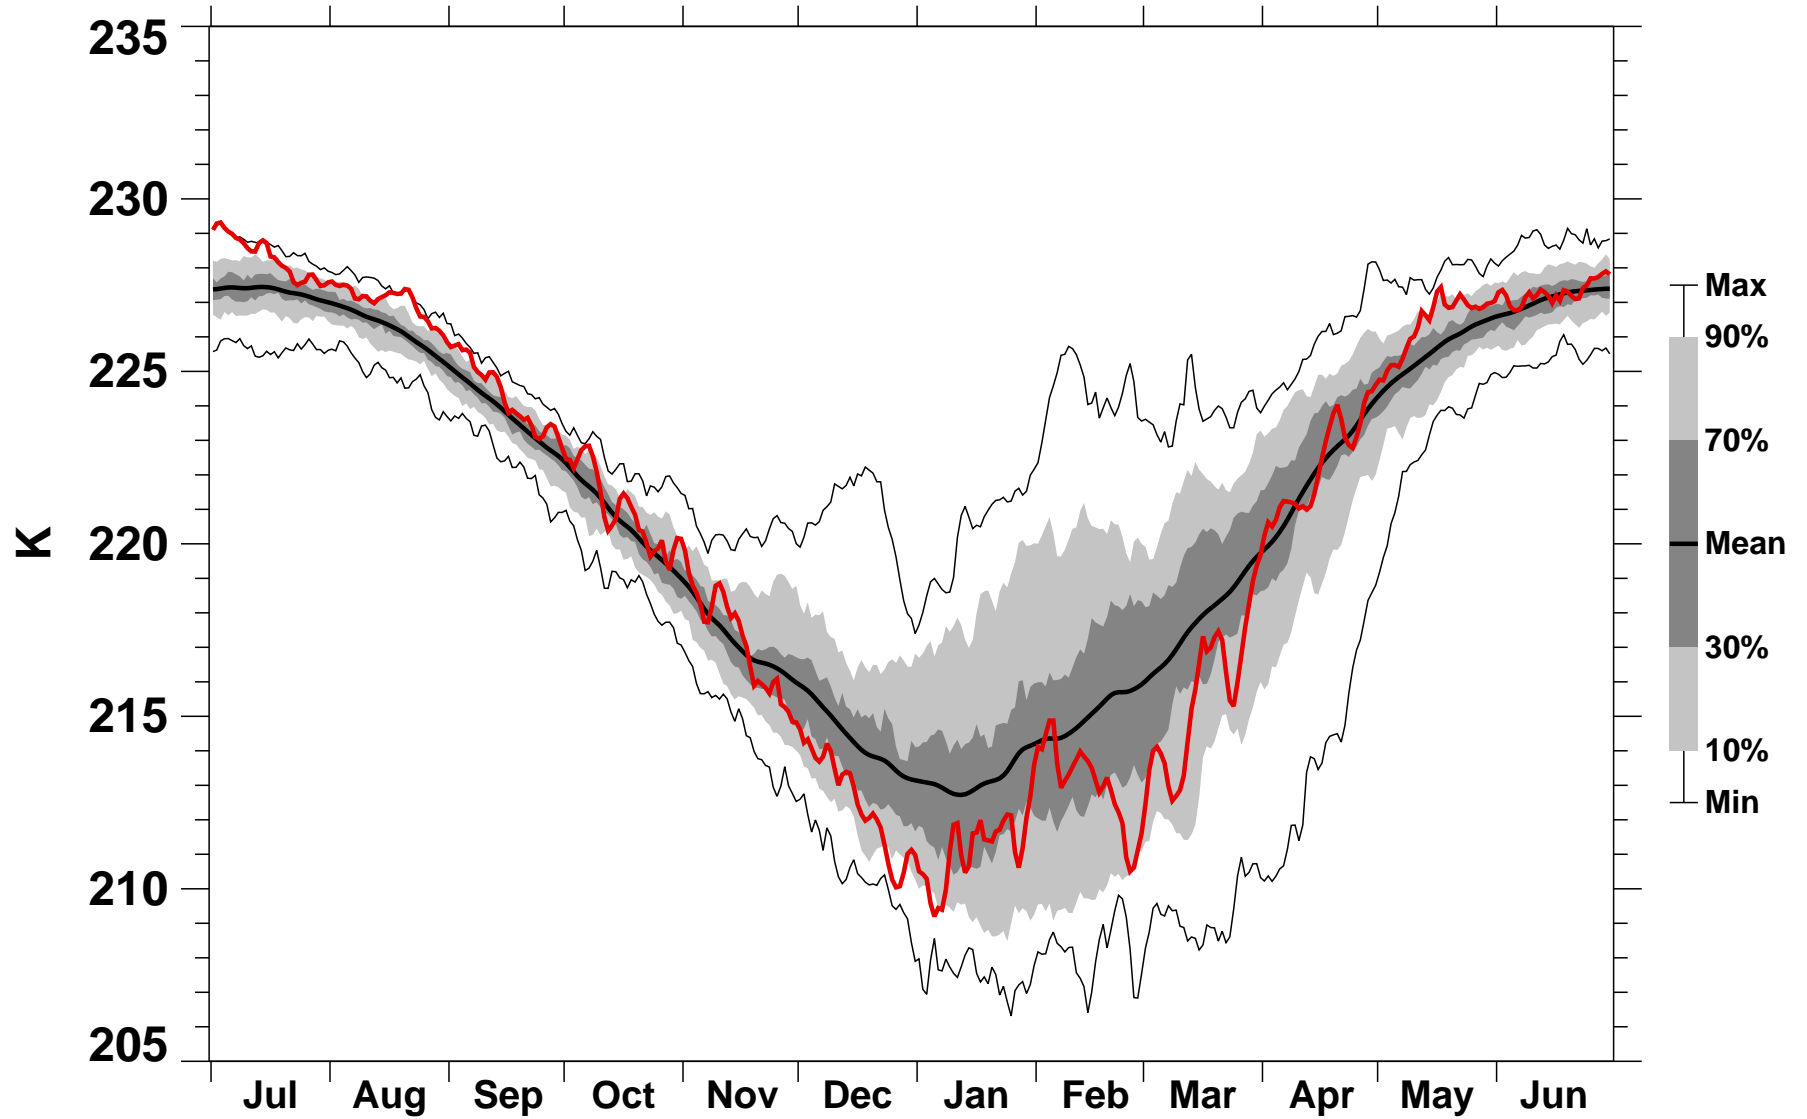

# 60-90°N Zonal Mean Temperature 150 hPa MERRA2

1978/1979–2022/2023

2013/2014