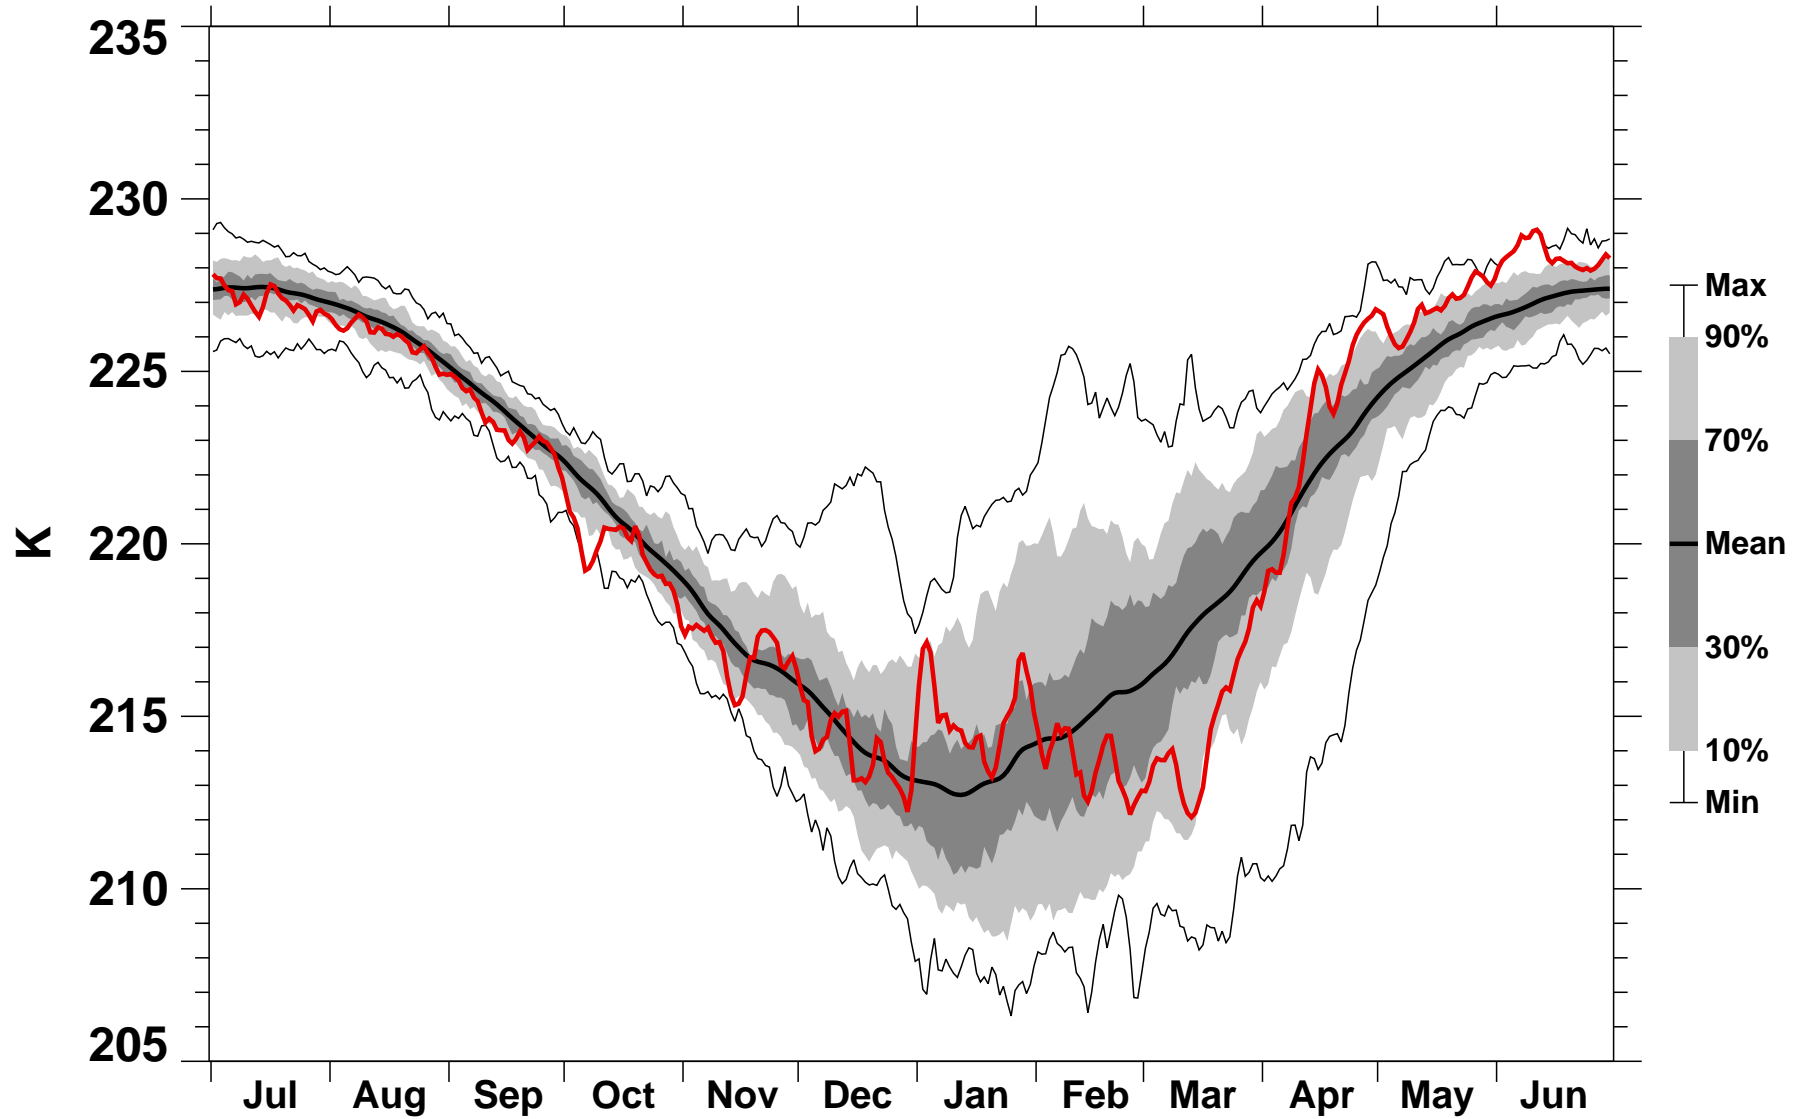

# 60-90°N Zonal Mean Temperature 150 hPa MERRA2

1978/1979–2022/2023

2014/2015