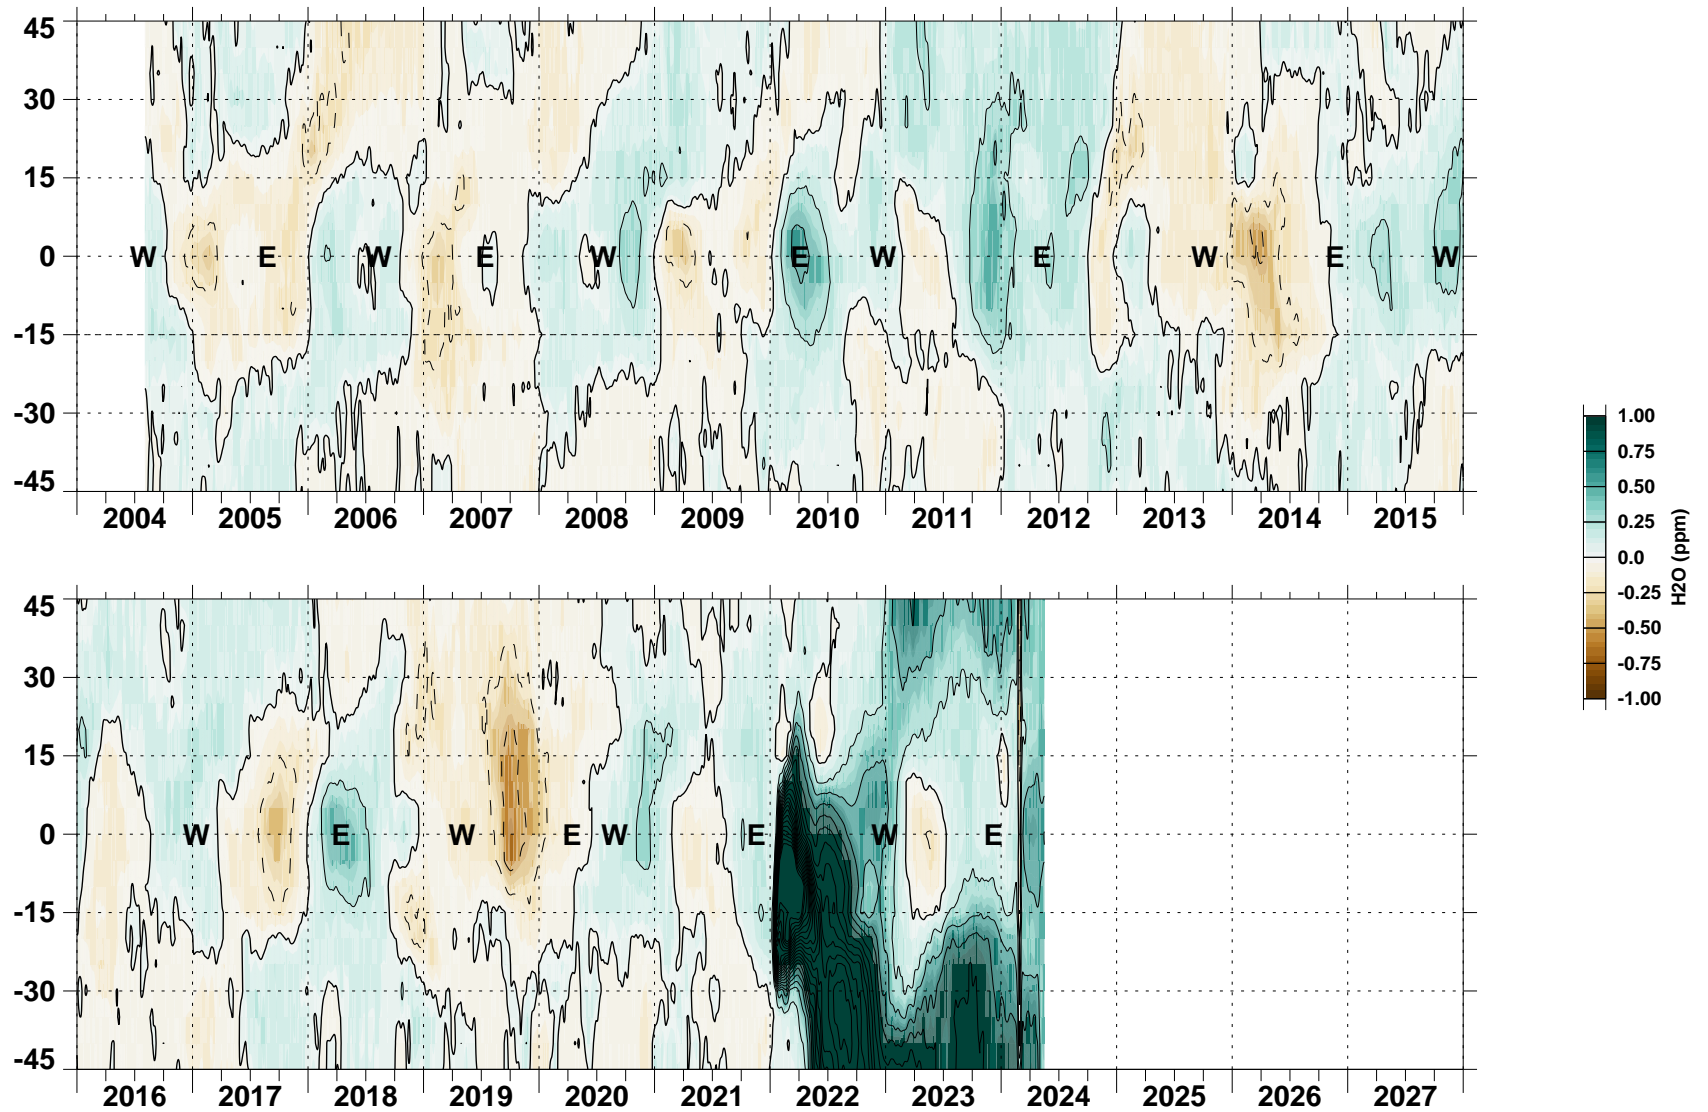

# H<sub>2</sub>O

# 31.6hPa

Gauss filter, half-amp.= 20.0 days

**Aura MLS**